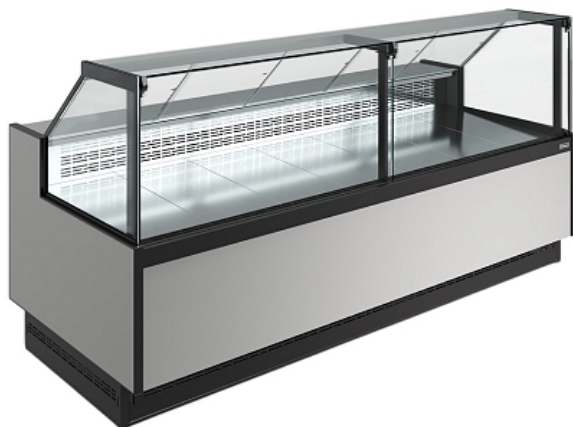

## Коммерческое предложение от 03.05.2026

Витрина холодильная Carboma BAVARIA 4 GC110 SV 3,75-1 (версия 2.0) (без боковин)

**Цена с НДС: 250 177 руб.**

Артикул: **163546**

Под заказ

Гарантия	12 мес.
Страна-производитель	Россия
Температурный режим, °C	от -5 до 5
Холодильный агрегат	встроенный
Тип охлаждения	статическое
Тип	холодильная
Форма стекла	прямое
Подключение, В	220
Мощность, кВт	0.6
Ширина, мм	3820
Глубина, мм	1040
Высота, мм	1210
Вес (без упаковки), кг	340
Вес (с упаковкой), кг	400

Холодильная витрина [Carboma BAVARIA 4 GC110 SV 3.75-1](#) предназначена для охлаждения, демонстрационной выкладки и кратковременного хранения различных продуктов питания на предприятиях общественного питания, торговли и пищевых производствах. Модель оснащена микропроцессорным блоком управления, индикацией температуры, естественной оттайкой, LED-освещением, энергосберегающими шторками и дополнительным накопителем. Материал столешницы - высококачественная нержавеющая сталь.

#### Опционально доступно к заказу:

- Боковина со стеклопакетом
- Стыковочный комплект
- Перегородка
- Полноформатный делитель (оргстекло)
- Полнопрофильный делитель (боковина +стеклопакет)
- LED освещение основной зоны (3000 K, PINK)
- Освещение переднего фронта (3000 K, 4000 K, PINK)
- Дополнительная экспозиционная полка
- Автоматическая электрическая оттайка (ТЭН)
- Деревянная полка для хлебных изделий, сыра, деликатесов
- Полка для весов (ПНД)
- 2х ступенчатые поддоны для выкладки. Общая высота поддона -120 мм, общая глубина-480мм
- Колесная опора h-130 мм
- Защитный бампер
- Любое цветовое решение (по RAL)
- Паттерн фронтальной панели
- Отделка Egger фронтальной панели