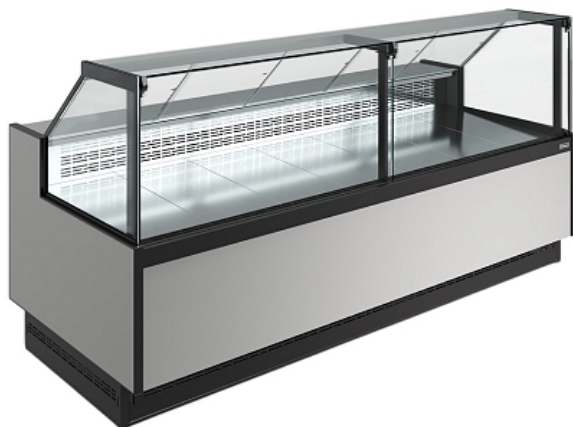

Коммерческое предложение от 17.06.2026

Витрина холодильная Carboma BAVARIA 4 GC110 SV 3,75-1 (версия 2.0) (без боковин)

Цена с НДС: 250 177 руб.

Артикул: **163546**

Под заказ

Гарантия	12 мес.
Страна-производитель	Россия
Температурный режим, °C	от -5 до 5
Холодильный агрегат	встроенный
Тип охлаждения	статическое
Тип	холодильная
Форма стекла	прямое
Подключение, В	220
Мощность, кВт	0.6
Ширина, мм	3820
Глубина, мм	1040
Высота, мм	1210
Вес (без упаковки), кг	340
Вес (с упаковкой), кг	400

Холодильная витрина [Carboma BAVARIA 4 GC110 SV 3.75-1](#) предназначена для охлаждения, демонстрационной выкладки и кратковременного хранения различных продуктов питания на предприятиях общественного питания, торговли и пищевых производствах. Модель оснащена микропроцессорным блоком управления, индикацией температуры, естественной оттайкой, LED-освещением, энергосберегающими шторками и дополнительным накопителем. Материал столешницы - высококачественная нержавеющая сталь.

Опционально доступно к заказу:

- Боковина со стеклопакетом
- Стыковочный комплект
- Перегородка
- Полноформатный делитель (оргстекло)
- Полнопрофильный делитель (боковина +стеклопакет)
- LED освещение основной зоны (3000 K, PINK)
- Освещение переднего фронта (3000 K, 4000 K, PINK)
- Дополнительная экспозиционная полка
- Автоматическая электрическая оттайка (ТЭН)
- Деревянная полка для хлебных изделий, сыра, деликатесов
- Полка для весов (ПНД)
- 2х ступенчатые поддоны для выкладки. Общая высота поддона -120 мм, общая глубина-480мм
- Колесная опора h-130 мм
- Защитный бампер
- Любое цветовое решение (по RAL)
- Паттерн фронтальной панели
- Отделка Egger фронтальной панели