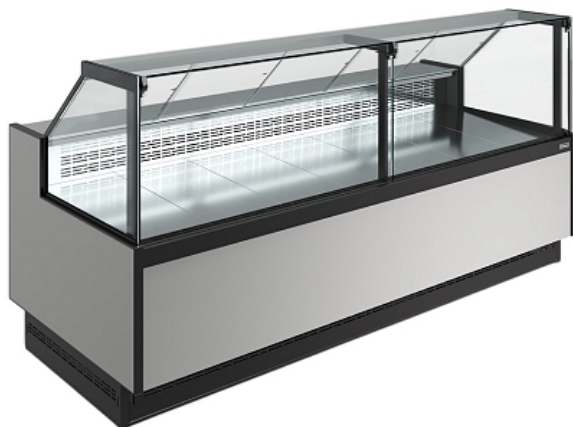

Коммерческое предложение от 03.05.2026

Витрина холодильная Carboma BAVARIA 4 GC110 SV 2,5-1 (версия 2.0) (без боковин)

Цена с НДС: 137 590 руб.

Артикул: **957571**

Под заказ

Гарантия	12 мес.
Страна-производитель	Россия
Температурный режим, °C	от -5 до 5
Холодильный агрегат	встроенный
Тип охлаждения	статическое
Тип	холодильная
Форма стекла	прямое
Подключение, В	220
Мощность, кВт	0.38
Ширина, мм	2570
Глубина, мм	1040
Высота, мм	1210
Вес (без упаковки), кг	234
Вес (с упаковкой), кг	290

Холодильная витрина [Carboma BAVARIA 4 GC110 SV 2.5-1](#) предназначена для охлаждения, демонстрационной выкладки и кратковременного хранения различных продуктов питания на предприятиях общественного питания, торговли и пищевых производствах. Модель оснащена микропроцессорным блоком управления, индикацией температуры, естественной оттайкой, LED-освещением, энергосберегающими шторками и дополнительным накопителем. Материал столешницы - высококачественная нержавеющая сталь.

Опционально доступно к заказу:

- Боковина со стеклопакетом
- Стыковочный комплект
- Перегородка
- Полноформатный делитель (оргстекло)
- Полнопрофильный делитель (боковина +стеклопакет)
- LED освещение основной зоны (3000 K, PINK)
- Освещение переднего фронта (3000 K, 4000 K, PINK)
- Дополнительная экспозиционная полка
- Автоматическая электрическая оттайка (ТЭН)
- Деревянная полка для хлебных изделий, сыра, деликатесов
- Полка для весов (ПНД)
- 2х ступенчатые поддоны для выкладки. Общая высота поддона -120 мм, общая глубина-480мм
- Колесная опора h-130 мм
- Защитный бампер
- Любое цветовое решение (по RAL)
- Паттерн фронтальной панели
- Отделка Egger фронтальной панели