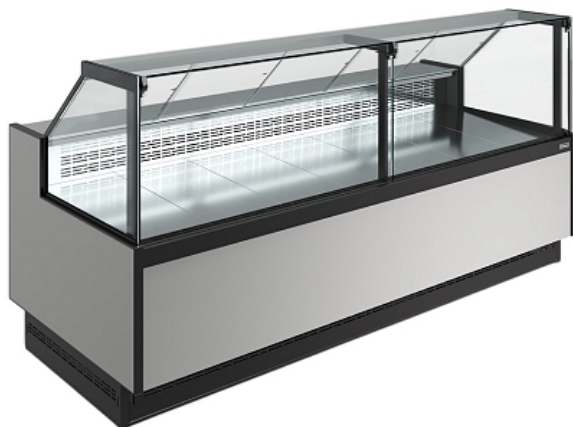

## Коммерческое предложение от 11.05.2026

Витрина холодильная Carboma BAVARIA 4 GC110 SV 2,0-1 (версия 2.0) (без боковин)

**Цена с НДС: 120 690 руб.**

Артикул: **265227**

Под заказ

Гарантия	12 мес.
Страна-производитель	Россия
Температурный режим, °C	от -5 до 5
Холодильный агрегат	встроенный
Тип охлаждения	статическое
Тип	холодильная
Форма стекла	прямое
Подключение, В	220
Мощность, кВт	0.29
Ширина, мм	1945
Глубина, мм	1040
Высота, мм	1210
Вес (без упаковки), кг	198
Вес (с упаковкой), кг	260

Холодильная витрина [Carboma BAVARIA 4 GC110 SV 2.0-1](#) предназначена для охлаждения, демонстрационной выкладки и кратковременного хранения различных продуктов питания на предприятиях общественного питания, торговли и пищевых производствах. Модель оснащена микропроцессорным блоком управления, индикацией температуры, естественной оттайкой, LED-освещением, энергосберегающими шторками и дополнительным накопителем. Материал столешницы - высококачественная нержавеющая сталь.

#### Опционально доступно к заказу:

- Боковина со стеклопакетом
- Стыковочный комплект
- Перегородка
- Полноформатный делитель (оргстекло)
- Полнопрофильный делитель (боковина +стеклопакет)
- LED освещение основной зоны (3000 K, PINK)
- Освещение переднего фронта (3000 K, 4000 K, PINK)
- Дополнительная экспозиционная полка
- Автоматическая электрическая оттайка (ТЭН)
- Деревянная полка для хлебных изделий, сыра, деликатесов
- Полка для весов (ПНД)
- 2х ступенчатые поддоны для выкладки. Общая высота поддона -120 мм, общая глубина-480мм
- Колесная опора h-130 мм
- Защитный бампер
- Любое цветовое решение (по RAL)
- Паттерн фронтальной панели
- Отделка Egger фронтальной панели