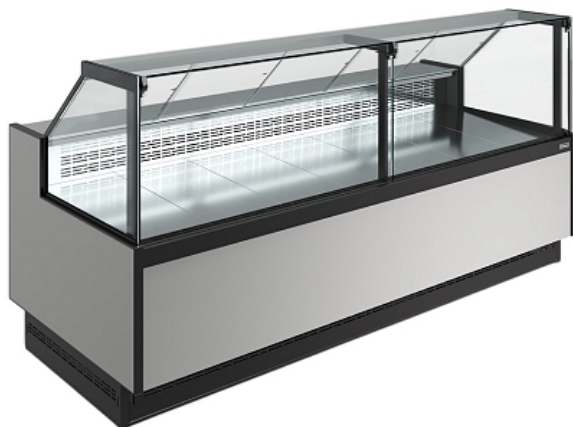

Коммерческое предложение от 04.05.2026

Витрина холодильная Carboma BAVARIA 4 GC110 SM 2,5-1 (версия 2.0) (без боковин)

Цена с НДС: 127 250 руб.

Артикул: **103607**

Под заказ

Гарантия	12 мес.
Страна-производитель	Россия
Температурный режим, °C	от 0 до 7
Холодильный агрегат	встроенный
Тип охлаждения	статическое
Тип	холодильная
Форма стекла	прямое
Подключение, В	220
Мощность, кВт	0.45
Ширина, мм	2570
Глубина, мм	1040
Высота, мм	1210
Вес (без упаковки), кг	229
Вес (с упаковкой), кг	290

Холодильная витрина [Carboma BAVARIA 4 GC110 SM 2,5-1](#) предназначена для охлаждения, демонстрационной выкладки и кратковременного хранения различных продуктов питания на предприятиях общественного питания, торговли и пищевых производствах. Модель оснащена микропроцессорным блоком управления, индикацией температуры, естественной оттайкой, LED-освещением, энергосберегающими шторками и дополнительным накопителем. Материал столешницы - высококачественная нержавеющая сталь.

Опционально доступно к заказу:

- Боковина со стеклопакетом
- Стыковочный комплект
- Перегородка
- Полноформатный делитель (оргстекло)
- Полнопрофильный делитель (боковина +стеклопакет)
- LED освещение основной зоны (3000 K, PINK)
- Освещение переднего фронта (3000 K, 4000 K, PINK)
- Дополнительная экспозиционная полка
- Автоматическая электрическая оттайка (ТЭН)
- Деревянная полка для хлебных изделий, сыра, деликатесов
- Полка для весов (ПНД)
- 2х ступенчатые поддоны для выкладки. Общая высота поддона -120 мм, общая глубина-480мм
- Колесная опора h-130 мм
- Защитный бампер
- Любое цветовое решение (по RAL)
- Паттерн фронтальной панели
- Отделка Egger фронтальной панели