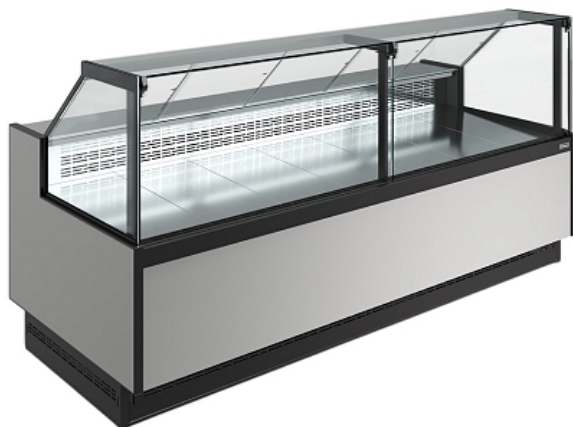

## Коммерческое предложение от 11.05.2026

Витрина холодильная Carboma BAVARIA 4 GC110 SM 2,0-1 (версия 2.0) (без боковин)

**Цена с НДС: 103 405 руб.**

Артикул: **303714**

Под заказ

Гарантия	12 мес.
Страна-производитель	Россия
Температурный режим, °C	от 0 до 7
Холодильный агрегат	встроенный
Тип охлаждения	статическое
Тип	холодильная
Форма стекла	прямое
Подключение, В	220
Мощность, кВт	0.25
Ширина, мм	1945
Глубина, мм	1040
Высота, мм	1210
Вес (без упаковки), кг	193
Вес (с упаковкой), кг	260

Холодильная витрина [Carboma BAVARIA 4 GC110 SM 2,0-1](#) предназначена для охлаждения, демонстрационной выкладки и кратковременного хранения различных продуктов питания на предприятиях общественного питания, торговли и пищевых производствах. Модель оснащена микропроцессорным блоком управления, индикацией температуры, естественной оттайкой, LED-освещением, энергосберегающими шторками и дополнительным накопителем. Материал столешницы - высококачественная нержавеющая сталь.

#### Опционально доступно к заказу:

- Боковина со стеклопакетом
- Стыковочный комплект
- Перегородка
- Полноформатный делитель (оргстекло)
- Полнопрофильный делитель (боковина +стеклопакет)
- LED освещение основной зоны (3000 K, PINK)
- Освещение переднего фронта (3000 K, 4000 K, PINK)
- Дополнительная экспозиционная полка
- Автоматическая электрическая оттайка (ТЭН)
- Деревянная полка для хлебных изделий, сыра, деликатесов
- Полка для весов (ПНД)
- 2х ступенчатые поддоны для выкладки. Общая высота поддона -120 мм, общая глубина-480мм
- Колесная опора h-130 мм
- Защитный бампер
- Любое цветовое решение (по RAL)
- Паттерн фронтальной панели
- Отделка Egger фронтальной панели