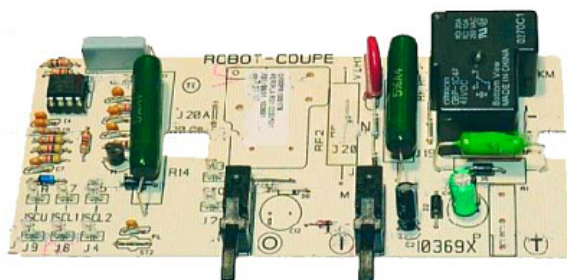

Коммерческое предложение от 01.05.2026

Плата Robot Coupe 103691 для овощерезки CL30

Цена: 15 175 руб.

Артикул: **399288**

Есть в наличии

Страна-производитель

Франция

Плата **Robot Coupe 103691** подходит к овощерезке [Robot Coupe CL30](#).

Технические характеристики:

- Артикул поставщика: 103691

Цена, указанная в данном коммерческом предложении, действительна 1 день.