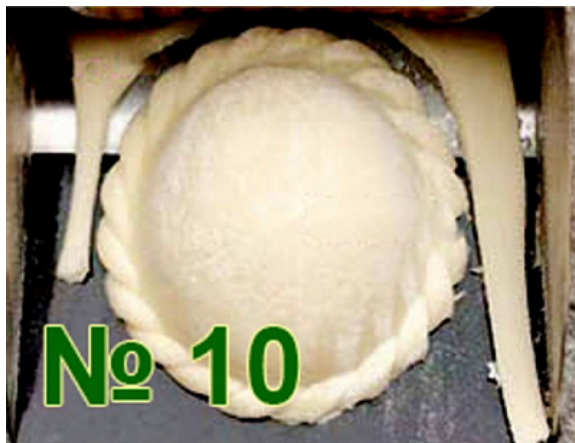

Коммерческое предложение от 11.06.2026

Формующий узелпельменного аппарата Roal Meat QT-100/80 №10 (сатурн, плетеные края 14-16г)

Цена с НДС: 37 426 руб.

Артикул: **695401**

Под заказ

Гарантия	6 мес.
Страна-производитель	Китай
Назначение	Дляпельменных аппаратов
Тип	Формующий узел

Формующий узел [Roal Meat №10](#) используется совместно спельменными аппаратами [Roal Meat QT-80](#) и [Roal Meat QT-100](#). В сборе. Тип изделия - "сатурн" с плетеными краями. Вес изделия - от 14 до 16 гр.