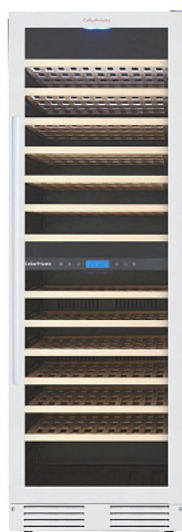

Коммерческое предложение от 14.06.2026

Винный шкаф Cellar Private CP165-2TW

Цена с НДС: 187 990 руб.

Артикул: **294989**

Есть в наличии

Гарантия	6 мес.
Страна-производитель	Китай
Тип установки	встраиваемый / отдельно стоящий
Температурный режим, °C	от 5 до 20
Исполнение двери	прозрачная
Тип охлаждения	компрессорное
Кол-во температурных зон	двухзонный
Перенавешиваемые двери	да
Цвет	белый
Подключение, В	220
Мощность, кВт	0.02
Ширина, мм	595
Глубина, мм	695
Высота, мм	1760
Вес (без упаковки), кг	87
Вес (с упаковкой), кг	97

Винный шкаф [Cellar Private CP165-2TW](#) обеспечивает идеальные условия для сохранения всех вкусовых качеств разливного вина на предприятиях общественного питания, торговли, а также в частных домах и квартирах. Модель оснащена сенсорным управлением, регулировкой температуры, LED-подсветкой мягкого синего цвета, металлической ручкой и регулируемыми ножками. Материал корпуса и ручки - окрашенный металл, материал двери - двойной тонированный стеклопакет с УФ-фильтром, материал полок - дерево.

Технические характеристики:

- Объем: 425 л
- Количество полок: 13
- Уровень шума: 39 дБ
- Климатический класс ST: допустимая внешняя температура от 18 до 38 °C
- Принудительная циркуляция воздуха при помощи бесшумных вентиляторов
- Цифровой дисплей, показывающий температуру в камере
- Деревянные съемные полки
- Вибрация полностью отсутствует