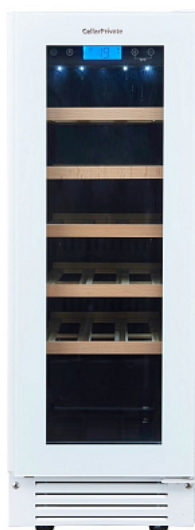

Коммерческое предложение от 11.06.2026

Винный шкаф Cellar Private CP020-1TWH

Цена с НДС: 61 990 руб.

Артикул: **934203**

Есть в наличии

Гарантия	6 мес.
Страна-производитель	Китай
Тип установки	встраиваемый / отдельно стоящий
Температурный режим, °C	от 5 до 20
Исполнение двери	прозрачная
Тип охлаждения	компрессорное
Кол-во температурных зон	однозонный
Перенавешиваемые двери	да
Цвет	белый
Подключение, В	220
Мощность, кВт	0.011
Ширина, мм	295
Глубина, мм	575
Высота, мм	820
Вес (без упаковки), кг	28
Вес (с упаковкой), кг	33

Винный шкаф [Cellar Private CP020-1TWH](#) обеспечивает идеальные условия для сохранения всех вкусовых качеств разливного вина на предприятиях общественного питания, торговли, а также в частных домах и квартирах. Модель оснащена сенсорным управлением, регулировкой температуры, LED-подсветкой холодного белого цвета, скрытой ручкой и регулируемыми ножками. Материал корпуса и рамы - окрашенный металл, материал двери - двойной тонированный стеклопакет с УФ-фильтром, материал полок - дерево.

Технические характеристики:

- Объем: 57 л
- Количество полок: 5
- Уровень шума: 39 дБ
- Климатический класс N/SN/ST: допустимая внешняя температура от 10 до 38 °C
- [Динамическая система охлаждения](#)
- Принудительная циркуляция воздуха при помощи бесшумных вентиляторов
- Светодиодная подсветка с холодным белым цветом, выключаемая кнопкой
- Угольный фильтр

- Регулируемые опоры для компенсации неровностей монтажной поверхности до 7 см
- Отсутствие вибрации
- Возможность монтажа под столешницу или в нишу, а также установки в качестве отдельно стоящей модели