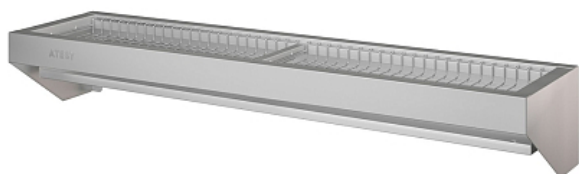

### Полка кухонная ATESY ПКС-С-1200.300-02

**Цена с НДС: 8 177 руб.**

Артикул: **493405**

Под заказ

Страна-производитель	Россия
Количество уровней	1
Исполнение	перфорированная
Разновидность	для посуды
Ширина, мм	1200
Глубина, мм	300
Высота, мм	225
Вес (без упаковки), кг	7.2
Вес (с упаковкой), кг	7.7

Кухонная полка [ATESY ПКС-С-1200.300-02](#) серии Стандарт используется на предприятиях пищевой промышленности, общественного питания и торговли для размещения, хранения и сушки в естественных условиях стандартных стаканов, чашек и столовых приборов. Модель оснащена решеткой и сливным лотком. Материал каркаса - [нержавеющая сталь AISI 430](#), решетка выполнена из [нержавеющего прутка AISI 304](#).

#### Технические характеристики:

- Толщина стали:
  - Каркас: 0,8 мм
  - Пруток: 3 мм
- Все края полки с подгибом: предотвращение травматизации персонала
- Сливной лоток с уклоном для стока жидкости
- Съёмная решетка: облегчение санитарной обработки