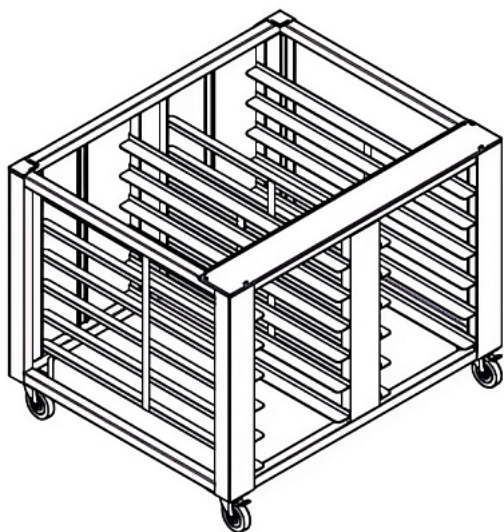

Коммерческое предложение от 17.04.2026

Подставка Fines FD-86/90 (без столешницы)

Цена с НДС: 65 079 руб.

Артикул: **737518**

Есть в наличии

Страна-производитель	Словения
Тип гастроемкости/противня	600x400 мм
Назначение	Для подовых печей
Тип подставки	Открытый
Количество рядов направляющих	2
Количество уровней направляющих	6
Ширина, мм	950
Глубина, мм	1165
Высота, мм	900
Вес (без упаковки), кг	41
Вес (с упаковкой), кг	46

Подставка [Fines FD-86/90](#) используется совместно с подовыми печами [FD-86](#) на предприятиях общественного питания, торговли и пищевых производствах. Модель оборудована колесами с тормозами. Материал изделия - нержавеющая сталь.

Технические характеристики:

- Вместимость: 12 (6+6) листов 600x400 мм
- Направляющие по короткой стороне
- Без столешницы
- Ограничители: уголки
- Колеса диаметром 100 мм

Цена, указанная в данном коммерческом предложении, действительна 1 день.