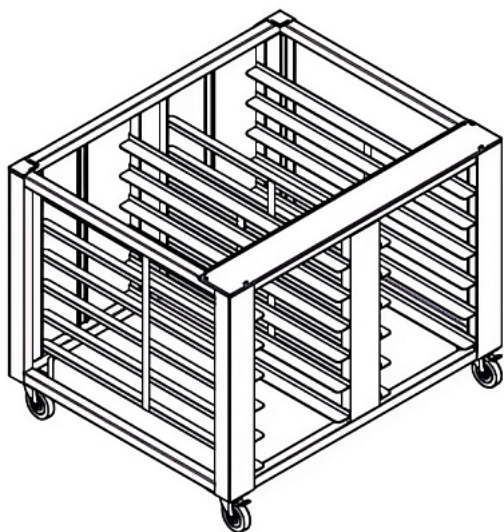

Коммерческое предложение от 10.06.2026

Подставка Fines FD-86/90 (без столешницы)

Цена с НДС: 65 079 руб.

Артикул: **737518**

Есть в наличии

Страна-производитель	Словения
Тип гастроемкости/противня	600x400 мм
Назначение	Для подовых печей
Тип подставки	Открытый
Количество рядов направляющих	2
Количество уровней направляющих	6
Ширина, мм	950
Глубина, мм	1165
Высота, мм	900
Вес (без упаковки), кг	41
Вес (с упаковкой), кг	46

Подставка [Fines FD-86/90](#) используется совместно с подовыми печами [FD-86](#) на предприятиях общественного питания, торговли и пищевых производствах. Модель оборудована колесами с тормозами. Материал изделия - нержавеющая сталь.

Технические характеристики:

- Вместимость: 12 (6+6) листов 600x400 мм
- Направляющие по короткой стороне
- Без столешницы
- Ограничители: уголки
- Колеса диаметром 100 мм

Цена, указанная в данном коммерческом предложении, действительна 1 день.