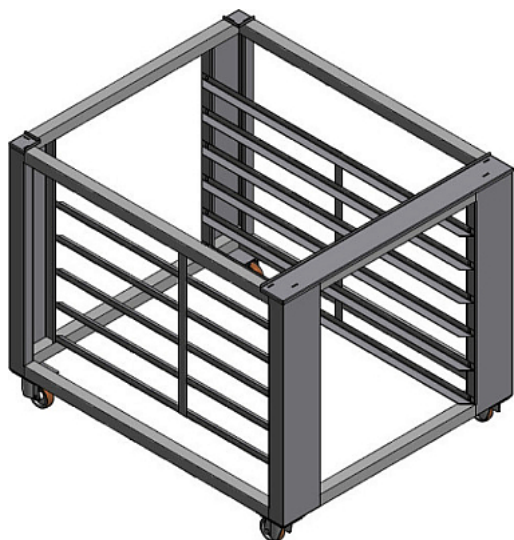

## Коммерческое предложение от 16.04.2026

Подставка Fines FD-68/90 | В=90 см

**Цена с НДС: 93 526 руб.**

Артикул: **574963**

Есть в наличии

Страна-производитель	Словения
Тип габаритности/противня	600x400 мм
Назначение	Для подовых печей
Тип подставки	Открытый
Количество рядов направляющих	2
Количество уровней направляющих	6
Ширина, мм	980
Глубина, мм	1165
Высота, мм	900
Вес (без упаковки), кг	34
Вес (с упаковкой), кг	37

Подставка [Fines FD-68/90 H=90 см](#) используется совместно с подовыми печами [FD68](#) на предприятиях общественного питания, торговли и пищевых производствах. Модель оборудована колесами с тормозами. Материал изделия - нержавеющая сталь [AISI 304](#).

### Технические характеристики:

- Вместимость: 12 (6+6) листов 600x400 мм
- Опционально доступна к заказу исполнение фасада "Премиум"

Цена, указанная в данном коммерческом предложении, действительна 1 день.  
Цены указаны с учетом НДС.