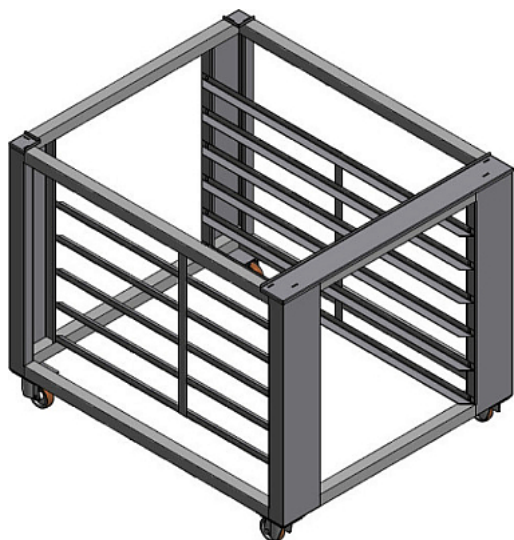

Коммерческое предложение от 16.04.2026

Подставка Fines FD-68/90 | В=90 см

Цена с НДС: 94 080 руб.

Артикул: **574963**

Есть в наличии

Страна-производитель	Словения
Тип габаритности/противня	600x400 мм
Назначение	Для подовых печей
Тип подставки	Открытый
Количество рядов направляющих	2
Количество уровней направляющих	6
Ширина, мм	980
Глубина, мм	1165
Высота, мм	900
Вес (без упаковки), кг	34
Вес (с упаковкой), кг	37

Подставка [Fines FD-68/90 H=90 см](#) используется совместно с подовыми печами [FD68](#) на предприятиях общественного питания, торговли и пищевых производствах. Модель оборудована колесами с тормозами. Материал изделия - нержавеющей сталь [AISI 304](#).

Технические характеристики:

- Вместимость: 12 (6+6) листов 600x400 мм
- Опционально доступна к заказу исполнение фасада "Премиум"

Цена, указанная в данном коммерческом предложении, действительна 1 день.
Цены указаны с учетом НДС.