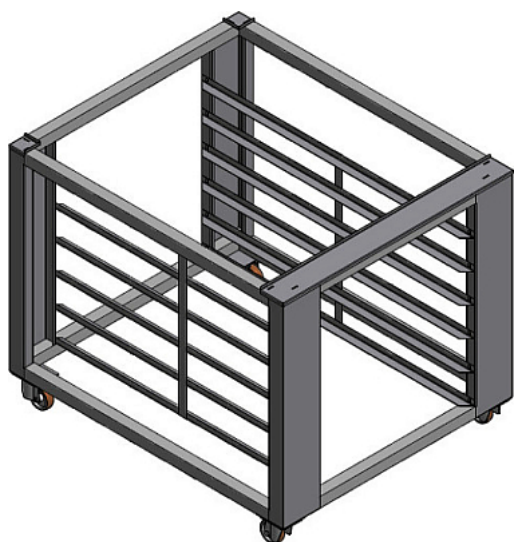

## Коммерческое предложение от 11.06.2026

Подставка Fines FD-68/90 | В=90 см

**Цена с НДС: 89 164 руб.**

Артикул: **574963**

Есть в наличии

Страна-производитель	Словения
Тип гастроемкости/противня	600x400 мм
Назначение	Для подовых печей
Тип подставки	Открытый
Количество рядов направляющих	2
Количество уровней направляющих	6
Ширина, мм	980
Глубина, мм	1165
Высота, мм	900
Вес (без упаковки), кг	34
Вес (с упаковкой), кг	37

Подставка [Fines FD-68/90 H=90 см](#) используется совместно с подовыми печами [FD68](#) на предприятиях общественного питания, торговли и пищевых производствах. Модель оборудована колесами с тормозами. Материал изделия - нержавеющая сталь [AISI 304](#).

### Технические характеристики:

- Вместимость: 12 (6+6) листов 600x400 мм
- Опционально доступна к заказу исполнение фасада "Премиум"

Цена, указанная в данном коммерческом предложении, действительна 1 день.  
Цены указаны с учетом НДС.