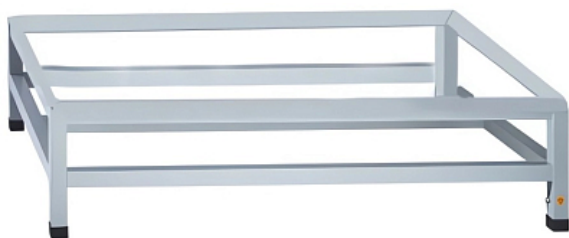

Коммерческое предложение от 16.04.2026

Подставка Abat ПЭШ-3-01

Цена с НДС: 21 774 руб.

Артикул: **241893**

Есть в наличии

Страна-производитель	Россия
Назначение	Для жарочных и пекарских печей
Тип подставки	Открытый
Ширина, мм	1300
Глубина, мм	400
Высота, мм	344
Вес (без упаковки), кг	26
Вес (с упаковкой), кг	55

Подставка [Abat ПЭШ-3-01](#) используется для установки пекарских шкафов [ЭШ-4К](#) и [ЭШ-3К](#) на предприятиях общественного питания, торговли и пищевых производствах.

Цена, указанная в данном коммерческом предложении, действительна 1 день.
Цены указаны с учетом НДС.