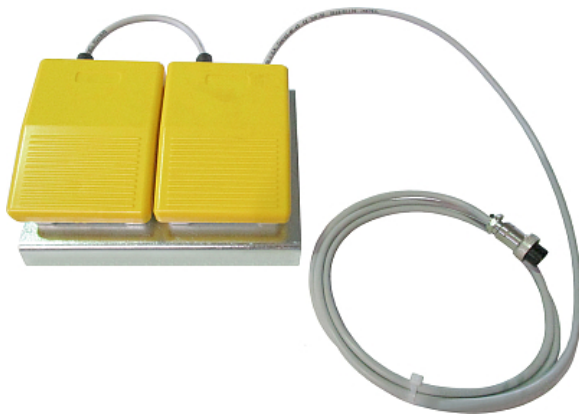

Коммерческое предложение от 16.06.2026

Педаль Apach BAKERY LINE для ASH

Цена: 16 898 руб.

Артикул: **820101**

Есть в наличии

Страна-производитель	Италия
Ширина, мм	160
Глубина, мм	120
Высота, мм	85
Вес (без упаковки), кг	1
Вес (с упаковкой), кг	1.1

Педаль [Apach Bakery Line](#) подходит для тестораскаточных машин [ASH](#) (кроме [ASH400M](#)) для автоматизации работы.

Цена, указанная в данном коммерческом предложении, действительна 1 день.