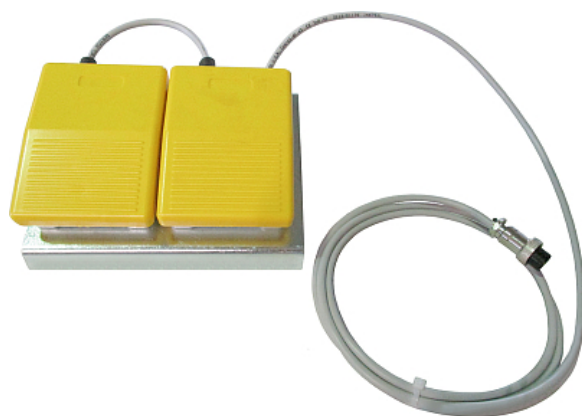

Коммерческое предложение от 21.04.2026

Педаль Apach BAKERY LINE для ASH

Цена: 17 050 руб.

Артикул: **820101**

Есть в наличии

Страна-производитель	Италия
Ширина, мм	160
Глубина, мм	120
Высота, мм	85
Вес (без упаковки), кг	1
Вес (с упаковкой), кг	1.1

Педаль [Apach Bakery Line](#) подходит для тестораскаточных машин [ASH](#) (кроме [ASH400M](#)) для автоматизации работы.

Цена, указанная в данном коммерческом предложении, действительна 1 день.