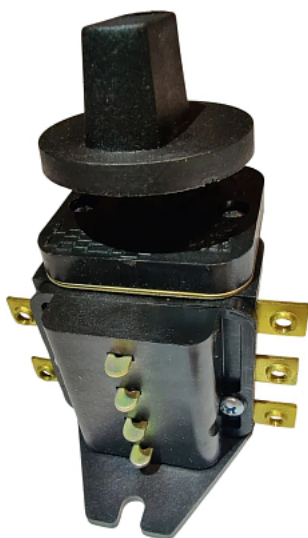

## Коммерческое предложение от 03.06.2026

Переключатель Abat ТПКП 25А (ППКП) для электрических плит (пластик, код 6424)

**Цена: 1 500 руб.**

Артикул: **813790**

Под заказ

Страна-производитель	Россия
Ширина, мм	88
Глубина, мм	105
Высота, мм	118
Вес (без упаковки), кг	0.4
Вес (с упаковкой), кг	0.45

Переключатель жаростойкий **Abat ТПКП 25А (ППКП)** в комплекте с ручкой предназначается для включения и переключения мощности нагревательных элементов, устанавливается в тепловое оборудование **Abat** и других производителей.

### Технические характеристики:

- Код производителя: 6424
- Аналог
- Материал изготовления: Арзамид (пластик)
- В/Гц: 220/50
- Номинальный ток, А: не более 25
- Совместимость:
  - Электрические плиты Abat (ЭП/ЭПК, устанавливался до 2007 г.в.)
  - Жарочные шкафы Abat ШЖЭ
  - Гомельторгмаш: электрические плиты ПЭМ3-010, ПЭМ4-010, ПЭМ6-010, мармит МЭС-1
  - Проммаш: ПЭТ-0,51 ПЭТ-0,34
  - Пищевые технологии: ПЭП-0,48М-ДШ, ПЭП-0,48М-ДШ-Н, ПЭП-0,72М-ДШ, ПЭП-0,72М-ДШ-Н