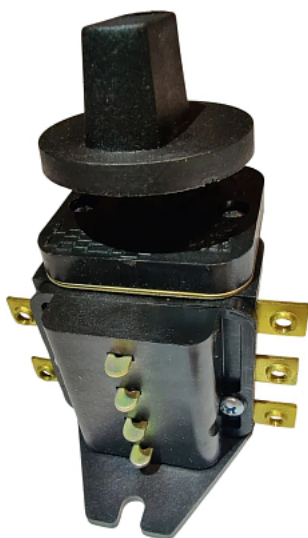

Коммерческое предложение от 18.04.2026

Переключатель Abat ТПКП 25А (ППКП) для электрических плит (пластик, код 6424)

Цена: 1 500 руб.

Артикул: **813790**

Под заказ

Страна-производитель	Россия
Ширина, мм	88
Глубина, мм	105
Высота, мм	118
Вес (без упаковки), кг	0.4
Вес (с упаковкой), кг	0.45

Переключатель жаростойкий **Abat ТПКП 25А (ППКП)** в комплекте с ручкой предназначается для включения и переключения мощности нагревательных элементов, устанавливается в тепловое оборудование **Abat** и других производителей.

Технические характеристики:

- Код производителя: 6424
- Аналог
- Материал изготовления: Арзамид (пластик)
- В/Гц: 220/50
- Номинальный ток, А: не более 25
- Совместимость:
 - Электрические плиты Abat (ЭП/ЭПК, устанавливался до 2007 г.в.)
 - Жарочные шкафы Abat ШЖЭ
 - Гомельторгмаш: электрические плиты ПЭМ3-010, ПЭМ4-010, ПЭМ6-010, мармит МЭС-1
 - Проммаш: ПЭТ-0,51 ПЭТ-0,34
 - Пищевые технологии: ПЭП-0,48М-ДШ, ПЭП-0,48М-ДШ-Н, ПЭП-0,72М-ДШ, ПЭП-0,72М-ДШ-Н