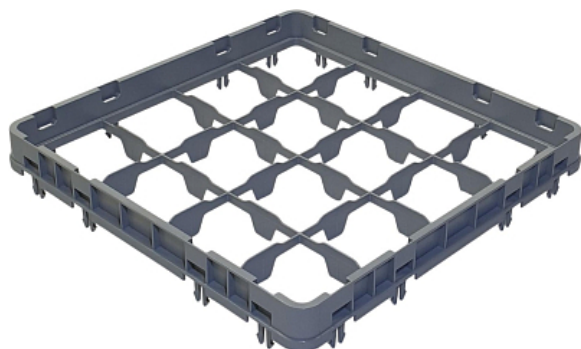

Коммерческое предложение от 11.05.2026

Надставка для кассеты Tribeca E2 (500x500 мм, закрытая, 16 ячеек)

Цена с НДС: 1 529 руб.

Артикул: **861635**

Есть в наличии

| | |
|------------------------|----------------------|
| Страна-производитель | Турция |
| Размер кассеты, мм | 500x500 |
| Тип | Надставка для кассет |
| Ширина, мм | 500 |
| Глубина, мм | 500 |
| Высота, мм | 40 |
| Вес (без упаковки), кг | 0.7 |
| Вес (с упаковкой), кг | 0.8 |

Надставка для кассеты [Tribeca](#) используется для эффективной и безопасной мойки фужеров, стаканов, бокалов, стопок и рюмок в любых профессиональных посудомоечных машинах на предприятиях общественного питания, торговли, пищевых производствах, гостиничном бизнесе и прочих сферах деятельности. Базовая кассета наращивается до нужной высоты с помощью дополнительных секций. Модель отличается штабелированием для удобства хранения и перемещения посуды, а также закрытыми стенками для сохранения чистоты. Стопку кассет можно поместить на тележку и накрыть крышкой, что позволит гигиенично и безопасно сохранить посуду в чистом виде до следующего использования. Материал изготовления - износостойкий и устойчивый к воздействию химических моющих веществ и высоких температур полипропилен.

Технические характеристики:

- Габариты в упаковке: 500x500x70 мм
- Цвет: серый

Цена, указанная в данном коммерческом предложении, действительна 1 день.

Цены указаны с учетом НДС.