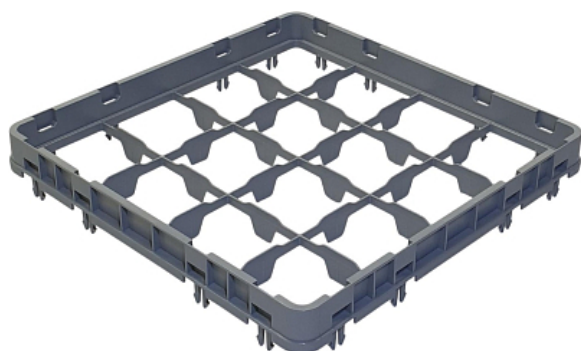

Коммерческое предложение от 01.07.2026

Надставка для кассеты Tribeca E2 (500x500 мм, закрытая, 16 ячеек)

Цена с НДС: 1 716 руб.

Артикул: **861635**

Есть в наличии

Страна-производитель	Турция
Размер кассеты, мм	500x500
Тип	Надставка для кассет
Ширина, мм	500
Глубина, мм	500
Высота, мм	40
Вес (без упаковки), кг	0.7
Вес (с упаковкой), кг	0.8

Надставка для кассеты [Tribeca](#) используется для эффективной и безопасной мойки фужеров, стаканов, бокалов, стопок и рюмок в любых профессиональных посудомоечных машинах на предприятиях общественного питания, торговли, пищевых производствах, гостиничном бизнесе и прочих сферах деятельности. Базовая кассета наращивается до нужной высоты с помощью дополнительных секций. Модель отличается штабелированием для удобства хранения и перемещения посуды, а также закрытыми стенками для сохранения чистоты. Стопку кассет можно поместить на тележку и накрыть крышкой, что позволит гигиенично и безопасно сохранить посуду в чистом виде до следующего использования. Материал изготовления - износостойкий и устойчивый к воздействию химических моющих веществ и высоких температур полипропилен.

Технические характеристики:

- Габариты в упаковке: 500x500x70 мм
- Цвет: серый

Цена, указанная в данном коммерческом предложении, действительна 1 день.

Цены указаны с учетом НДС.