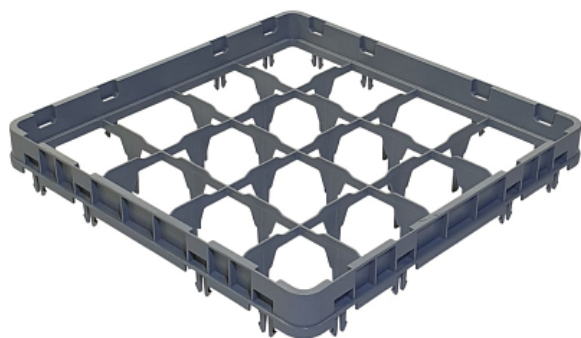

## Коммерческое предложение от 01.07.2026

Надставка для кассеты Tribeca E1 (500x500 мм, закрытая, 16 ячеек)

**Цена с НДС: 1 788 руб.**

Артикул: **165616**

Под заказ

Страна-производитель	Турция
Размер кассеты, мм	500x500
Тип	Надставка для кассет
Ширина, мм	500
Глубина, мм	500
Высота, мм	40
Вес (без упаковки), кг	0.7
Вес (с упаковкой), кг	0.8

Надставка для кассеты [Tribeca](#) используется для эффективной и безопасной мойки фужеров, стаканов, бокалов, стопок и рюмок в любых профессиональных посудомоечных машинах на предприятиях общественного питания, торговли, пищевых производствах, гостиничном бизнесе и прочих сферах деятельности. Базовая кассета наращивается до нужной высоты с помощью дополнительных секций. Модель отличается штабелированием для удобства хранения и перемещения посуды, а также закрытыми стенками для сохранения чистоты. Стопку кассет можно поместить на тележку и накрыть крышкой, что позволит гигиенично и безопасно сохранить посуду в чистом виде до следующего использования. Материал изготовления - износостойкий и устойчивый к воздействию химических моющих веществ и высоких температур полипропилен.

### Технические характеристики:

- Габариты в упаковке: 500x500x70 мм
- Цвет: серый

Цена, указанная в данном коммерческом предложении, действительна 1 день.

Цены указаны с учетом НДС.