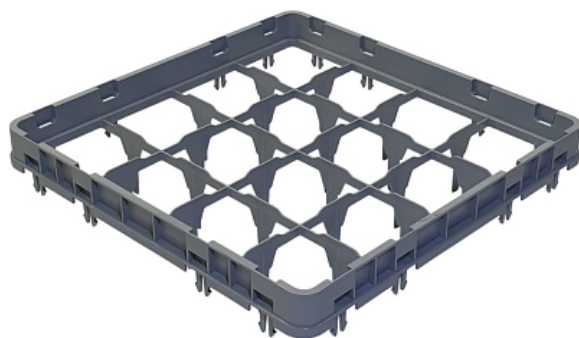

Коммерческое предложение от 11.05.2026

Надставка для кассеты Tribeca E1 (500x500 мм, закрытая, 16 ячеек)

Цена с НДС: 1 592 руб.

Артикул: **165616**

Под заказ

Страна-производитель	Турция
Размер кассеты, мм	500x500
Тип	Надставка для кассет
Ширина, мм	500
Глубина, мм	500
Высота, мм	40
Вес (без упаковки), кг	0.7
Вес (с упаковкой), кг	0.8

Надставка для кассеты [Tribeca](#) используется для эффективной и безопасной мойки фужеров, стаканов, бокалов, стопок и рюмок в любых профессиональных посудомоечных машинах на предприятиях общественного питания, торговли, пищевых производствах, гостиничном бизнесе и прочих сферах деятельности. Базовая кассета наращивается до нужной высоты с помощью дополнительных секций. Модель отличается штабелированием для удобства хранения и перемещения посуды, а также закрытыми стенками для сохранения чистоты. Стопку кассет можно поместить на тележку и накрыть крышкой, что позволит гигиенично и безопасно сохранить посуду в чистом виде до следующего использования. Материал изготовления - износостойкий и устойчивый к воздействию химических моющих веществ и высоких температур полипропилен.

Технические характеристики:

- Габариты в упаковке: 500x500x70 мм
- Цвет: серый

Цена, указанная в данном коммерческом предложении, действительна 1 день.

Цены указаны с учетом НДС.