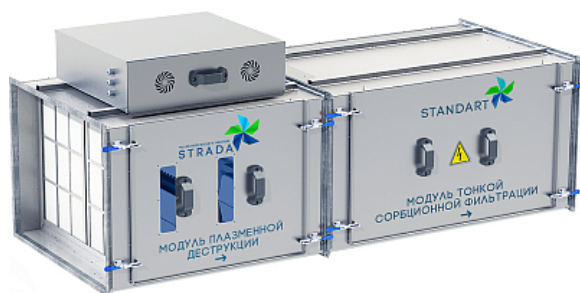

Коммерческое предложение от 11.05.2026

Газоконвертер STRADA STANDART 1,0

Цена с НДС: 589 000 руб.

Артикул: **563064**

Есть в наличии

Гарантия	24 мес.
Страна-производитель	Россия
Уровень шума, дБ	40
Производительность, м³/ч	1000
Подключение, В	220
Мощность, кВт	0.3
Ширина, мм	2110
Глубина, мм	480
Высота, мм	850
Вес (без упаковки), кг	190
Вес (с упаковкой), кг	210

Газоконвертер [STRADA STANDART 1.0](#) предназначен для очищения воздуха от аэрозолей и характерных запахов ресторанной кухни на предприятиях общественного питания, торговли и пищевых производствах. Прибор обеспечивает 100% удаление запахов и жира. Модель оснащена сетчатым и сорбционным фильтрами.

Технические характеристики:

- Присоединительные размеры: 400x605 мм
- Количество плазменных ячеек: 4
- Количество электродов в ячейке: 12
- Скорость воздуха: 1,7 м/сек.
- Аэродинамическое сопротивление: 0,5 кПа
- Температура воздуха на входе: от 5 до 50 °С
- Максимальная влажность воздуха: 95%
- Напряжение на плазменной ячейке: от 10000 до 20000 В
- 4-ступенчатая система очистки:
 - Легкосъемный многослойный сетчатый фильтр, улавливающий масло-жировые аэрозоли