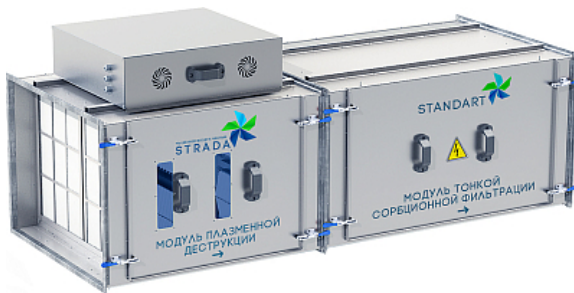

Коммерческое предложение от 30.06.2026

Газоконвертер STRADA STANDART 1,0

Цена с НДС: 589 000 руб.

Артикул: **563064**

Есть в наличии

Гарантия	24 мес.
Страна-производитель	Россия
Уровень шума, дБ	40
Производительность, м³/ч	1000
Подключение, В	220
Мощность, кВт	0.3
Ширина, мм	2110
Глубина, мм	480
Высота, мм	850
Вес (без упаковки), кг	190
Вес (с упаковкой), кг	210

Газоконвертер [STRADA STANDART 1.0](#) предназначен для очищения воздуха от аэрозолей и характерных запахов ресторанной кухни на предприятиях общественного питания, торговли и пищевых производствах. Прибор обеспечивает 100% удаление запахов и жира. Модель оснащена сетчатым и сорбционным фильтрами.

Технические характеристики:

- Присоединительные размеры: 400x605 мм
- Количество плазменных ячеек: 4
- Количество электродов в ячейке: 12
- Скорость воздуха: 1,7 м/сек.
- Аэродинамическое сопротивление: 0,5 кПа
- Температура воздуха на входе: от 5 до 50 °C
- Максимальная влажность воздуха: 95%
- Напряжение на плазменной ячейке: от 10000 до 20000 В
- 4-ступенчатая система очистки:
 - Легкосъемный многослойный сетчатый фильтр, улавливающий масло-жировые аэрозоли