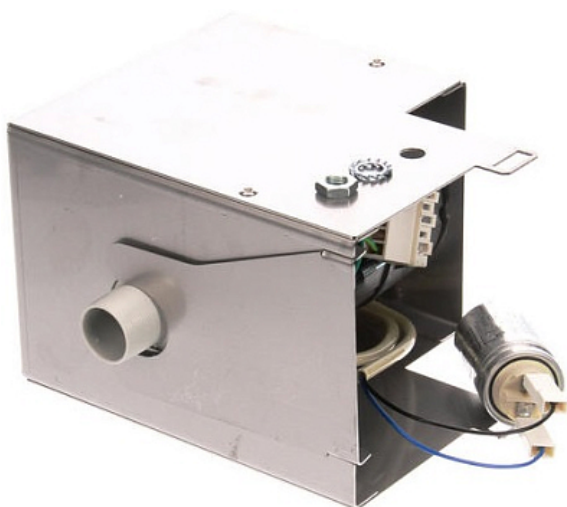

Коммерческое предложение от 11.05.2026

Насос мойки с корпусом RATIONAL 87.00.437 (для SCC 201-202)

Цена: 30 837 руб.

Артикул: **651680**

Под заказ

Страна-производитель

Германия

Насос мойки **RATIONAL** подходит для пароконвектоматов [Rational SCC](#) (201/202). В сборе с корпусом.

Технические характеристики:

- Код: 87.00.437/1435040143
- Диаметр вход: 24 мм
- Диаметр выход: 24 мм
- Тип: UP30-890
- Напряжение: 200-240 В
- Частота: 50/60 Гц
- Фазы: 1 phase
- Мощность: 0,1 кВт
- Длина: 145 мм
- Направление вращения: слева
- Конденсатор: 2,5 мкф