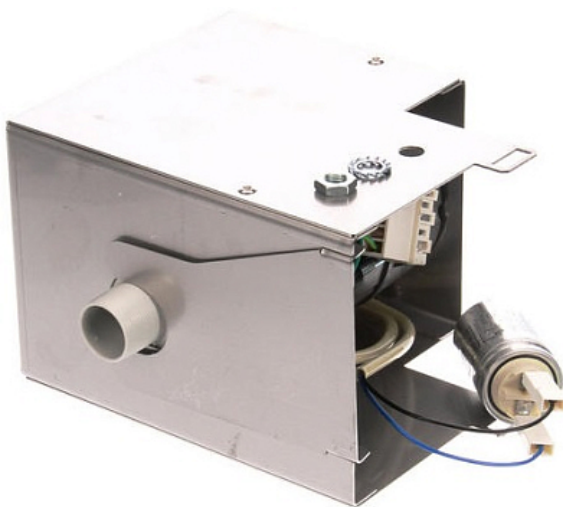

## Коммерческое предложение от 25.06.2026

Насос мойки с корпусом RATIONAL 87.00.437 (для SCC 201-202)

**Цена: 30 837 руб.**

Артикул: **651680**

Под заказ

Страна-производитель

Германия

Насос мойки **RATIONAL** подходит для пароконвектоматов [Rational SCC](#) (201/202). В сборе с корпусом.

### Технические характеристики:

- Код: 87.00.437/1435040143
- Диаметр вход: 24 мм
- Диаметр выход: 24 мм
- Тип: UP30-890
- Напряжение: 200-240 В
- Частота: 50/60 Гц
- Фазы: 1 phase
- Мощность: 0,1 кВт
- Длина: 145 мм
- Направление вращения: слева
- Конденсатор: 2,5 мкф