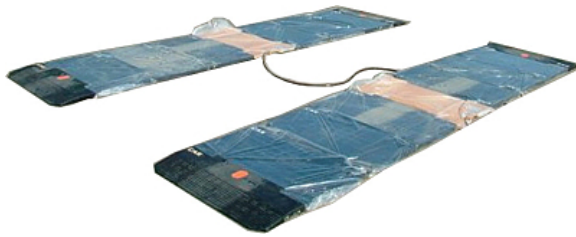

Коммерческое предложение от 15.04.2026

Пандус для автомобильных весов CAS RW-10/15 900X250

Цена с НДС: 13 494 руб.

Артикул: **939423**

Под заказ

Страна-производитель	Ю. Корея
Тип	Пандус
Ширина, мм	900
Глубина, мм	250
Высота, мм	39
Вес (без упаковки), кг	5
Вес (с упаковкой), кг	8

Пандус [CAS](#) используется совместно с автомобильными весами [RW-15](#) и [RW-10](#) для взвешивания с высокой точностью. Материал изделия - резина.

Цена, указанная в данном коммерческом предложении, действительна 1 день.
Цены указаны с учетом НДС.