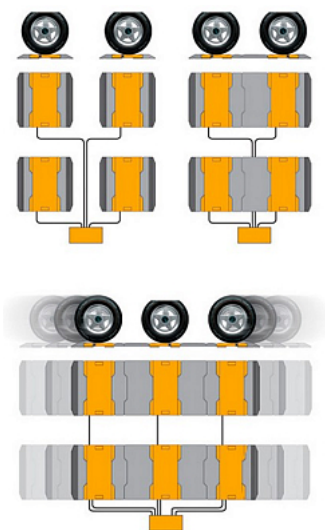

Коммерческое предложение от 15.04.2026

Платформа CAS для весов RW-10/15 стыков 900x545

Цена с НДС: 15 744 руб.

Артикул: **932831**

Под заказ

Страна-производитель	Ю. Корея
Тип	Платформа
Ширина, мм	900
Глубина, мм	545
Высота, мм	39
Вес (без упаковки), кг	5
Вес (с упаковкой), кг	8

Платформа [CAS](#) используется совместно с автомобильными весами [RW-15](#) и [RW-10](#) для стыковки весов. Пассивная площадка является вспомогательным элементом весоизмерительного оборудования, который обеспечивает выравнивание нижней части колес соседних осей автомобиля на одном горизонтальном уровне относительно измеряемой оси.