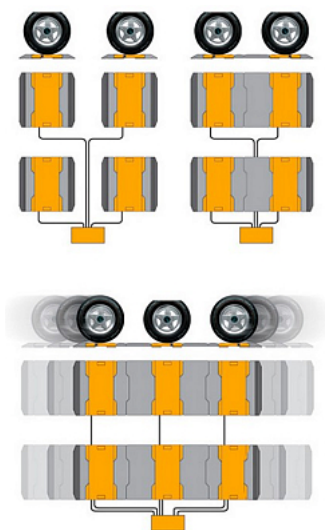

Коммерческое предложение от 15.04.2026

Платформа CAS для весов RW-10/15 стыков 900x590

Цена с НДС: 18 798 руб.

Артикул: **489074**

Под заказ

Страна-производитель	Ю. Корея
Тип	Платформа
Ширина, мм	900
Глубина, мм	590
Высота, мм	39
Вес (без упаковки), кг	7
Вес (с упаковкой), кг	10

Платформа [CAS](#) используется совместно с автомобильными весами [RW-15](#) и [RW-10](#) для стыковки весов. Пассивная площадка является вспомогательным элементом весоизмерительного оборудования, который обеспечивает выравнивание нижней части колес соседних осей автомобиля на одном горизонтальном уровне относительно измеряемой оси.