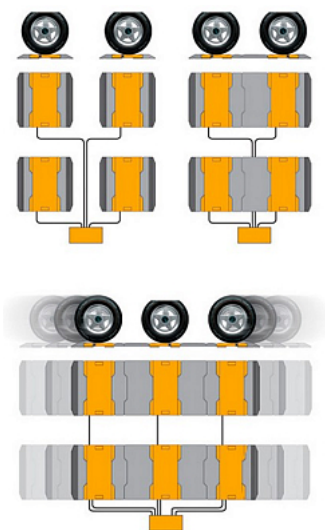

Коммерческое предложение от 31.05.2026

Платформа CAS для весов RW-10/15 стыков 900x500

Цена с НДС: 14 212 руб.

Артикул: **784252**

Под заказ

Страна-производитель	Ю. Корея
Тип	Платформа
Ширина, мм	900
Глубина, мм	500
Высота, мм	39
Вес (без упаковки), кг	4
Вес (с упаковкой), кг	6

Платформа [CAS](#) используется совместно с автомобильными весами [RW-15](#) и [RW-10](#) для стыковки весов. Пассивная площадка является вспомогательным элементом весоизмерительного оборудования, который обеспечивает выравнивание нижней части колес соседних осей автомобиля на одном горизонтальном уровне относительно измеряемой оси.