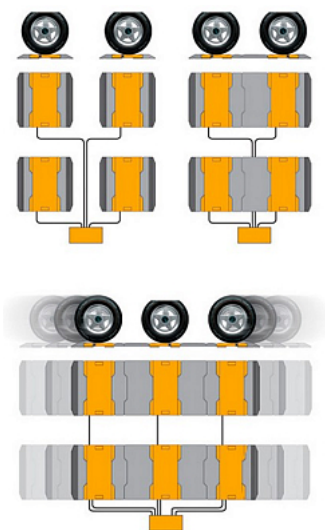

Коммерческое предложение от 14.04.2026

Платформа CAS для весов RW-10/15 стыков 900x267

Цена с НДС: 7 960 руб.

Артикул: **981387**

Есть в наличии

Страна-производитель	Ю. Корея
Тип	Платформа
Ширина, мм	900
Глубина, мм	265
Высота, мм	39
Вес (без упаковки), кг	4
Вес (с упаковкой), кг	6

Платформа [CAS](#) используется совместно с автомобильными весами [RW-15](#) и [RW-10](#) для стыковки весов. Пассивная площадка является вспомогательным элементом весоизмерительного оборудования, который обеспечивает выравнивание нижней части колес соседних осей автомобиля на одном горизонтальном уровне относительно измеряемой оси.