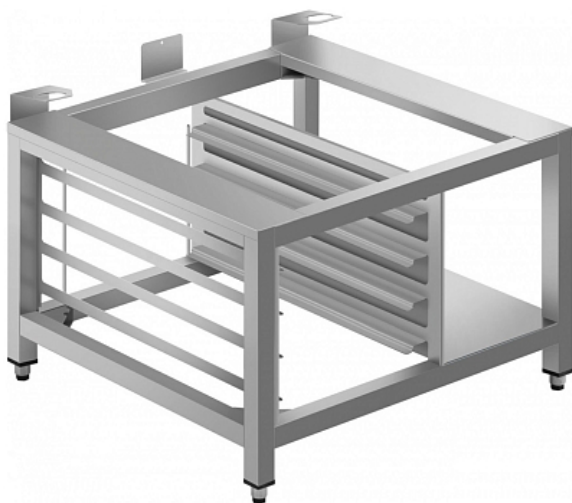

Коммерческое предложение от 19.04.2026

Подставка для пароконвектоматов Smeg STDM

Цена с НДС: 62 738 руб.

Артикул: **711107**

Есть в наличии

Страна-производитель	Италия
Тип габаритности/противня	от GN 1/1 до 600x400 мм
Назначение	для пароконвектоматов и конвекционных печей
Тип подставки	открытый
Количество уровней направляющих	4
Ширина, мм	800
Глубина, мм	750
Высота, мм	500
Вес (без упаковки), кг	34
Вес (с упаковкой), кг	40

Подставка [Smeg STDM](#) используется совместно с пароконвектоматами [серии SPO](#) на предприятиях общественного питания, торговли и пищевых производствах. Материал изделия - высококачественная нержавеющая сталь.