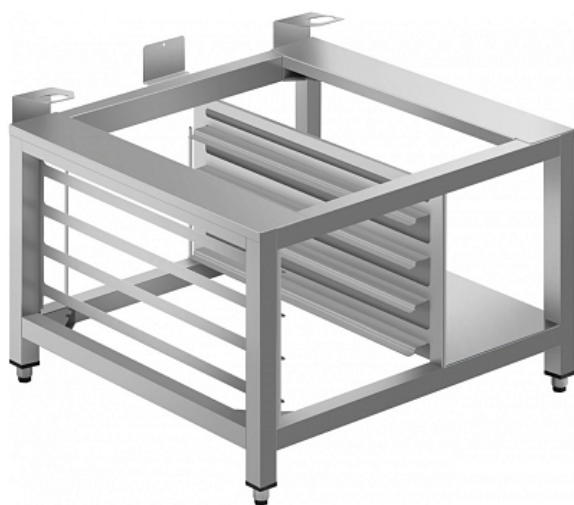

### Подставка для пароконвектоматов Smeg STDM

**Цена с НДС: 58 612 руб.**

Артикул: **711107**

Есть в наличии

Страна-производитель	Италия
Тип габаритности/противня	GN 1/1, 600x400 мм
Назначение	для пароконвектоматов и конвекционных печей
Тип подставки	открытый
Количество уровней направляющих	4
Ширина, мм	800
Глубина, мм	750
Высота, мм	500
Вес (без упаковки), кг	34
Вес (с упаковкой), кг	40

Подставка [Smeg STDM](#) используется совместно с пароконвектоматами [серии SPO](#) на предприятиях общественного питания, торговли и пищевых производствах. Материал изделия - высококачественная нержавеющая сталь.