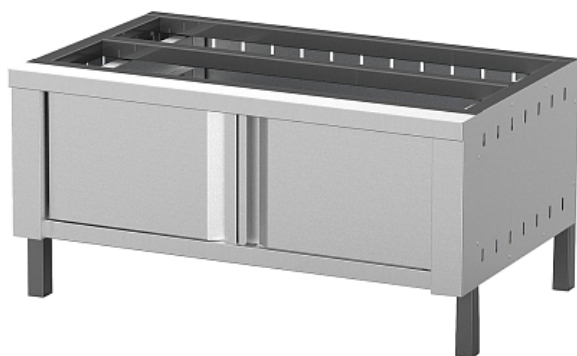

Коммерческое предложение от 07.07.2026

Подставка Vesta для печи-мангала 50/23

Цена с НДС: 43 138 руб.

Артикул: **852391**

Под заказ

Страна-производитель	Россия
Назначение	для угольных печей
Тип подставки	закрытый
Ширина, мм	1076
Глубина, мм	902
Высота, мм	540
Вес (без упаковки), кг	30
Вес (с упаковкой), кг	31

Подставка [Vesta](#) используется совместно с печами-мангалами [Vesta 50](#) и 50 N для поддержания готовых блюд в горячем состоянии на предприятиях общественного питания, торговли и пищевых производствах. Материал изделия - высококачественная нержавеющая сталь.