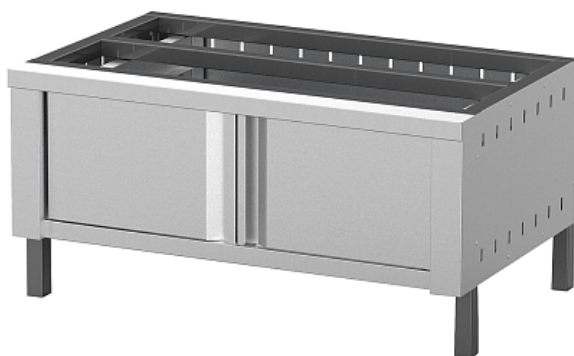

Коммерческое предложение от 11.05.2026

Подставка Vesta для печи-мангала 50/23

Цена с НДС: 42 560 руб.

Артикул: **852391**

Под заказ

Страна-производитель	Россия
Назначение	для угольных печей
Тип подставки	закрытый
Ширина, мм	1076
Глубина, мм	902
Высота, мм	540
Вес (без упаковки), кг	30
Вес (с упаковкой), кг	31

Подставка [Vesta](#) используется совместно с печами-мангалами [Vesta 50](#) и 50 N для поддержания готовых блюд в горячем состоянии на предприятиях общественного питания, торговли и пищевых производствах. Материал изделия - высококачественная нержавеющая сталь.