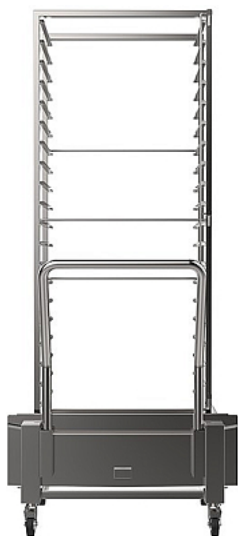

Коммерческое предложение от 16.04.2026

Тележка-шпилька вкатная Тесноека EKCR 20 TC

Цена с НДС: 162 168 руб.

Артикул: **982169**

Есть в наличии

| | |
|----------------------------|-----------------|
| Страна-производитель | Италия |
| Количество уровней | 20 |
| Тип гастроемкости/противня | 600x400 мм |
| Тип | вкатная тележка |
| Ширина, мм | 600 |
| Глубина, мм | 560 |
| Высота, мм | 1704 |
| Вес (без упаковки), кг | 14 |
| Вес (с упаковкой), кг | 16 |

Тележка-шпилька [Тесноека EKCR 20 TC](#) используется совместно с пароконвектоматами [MKF 2011 S](#), [MKF 2011 TS](#), [MKF 2011 BM](#), [EKF 2011 TC](#) и [EKF 2011 UD](#) для хранения и транспортировки кондитерских противней, гастроемкостей и подносов с пищевыми продуктами и кондитерскими изделиями на предприятиях общественного питания, торговли и пищевых производствах. Модель со съемной ручкой и колесами с тормозами. Материал изготовления - высококачественная нержавеющей сталь.