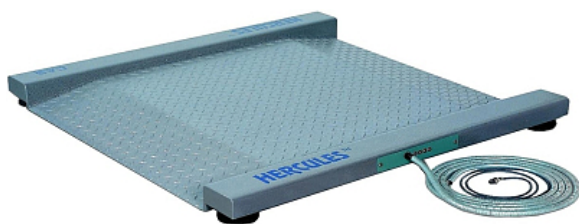

Коммерческое предложение от 01.07.2026

Платформенные весы CAS R-600

Цена с НДС: 95 397 руб.

Артикул: **361678**

Есть в наличии

Гарантия	6 мес.
Страна-производитель	Ю. Корея
Наибольший предел взвешивания, кг	5000
Наименьший предел взвешивания, кг	40
Размер платформы, мм	1200x1500
Подключение, В	220
Мощность, кВт	220
Ширина, мм	1500
Глубина, мм	2000
Высота, мм	90
Вес (без упаковки), кг	190
Вес (с упаковкой), кг	209

Весы платформенные [CAS R-600](#) серии Hercules предназначены для взвешивания сырья и продукции на перерабатывающих предприятиях, складских комплексах и в транспортных компаниях. Модель оснащена тензометрическим типом измерения, усреднением показаний массы при нестабильной нагрузке и автоматической установкой нуля.

Технические характеристики:

- Платформа установлена на 4 тензометрических датчика
- Предел взвешивания: 4-600 кг
- Дискретность отсчета: 200 г
- Класс точности: средний
- Выборка массы тары из диапазона взвешивания
- Взвешивание в процентах
- Обнуление показаний в случае отклонения при пустой платформе
- Диагностика неисправностей
- Питание от сети или встроенного аккумулятора

Опционально доступно к заказу:

- Рама основания для монтажа в приямок

- Опорная рама с плавающей опорой (Pit frame swivel HFS) для работы при ударных нагрузениях
- Индикатор [CI-2001A](#)
- Релейные выходы для управления исполнительными устройствами
- Интерфейс RS-485
- Интерфейс TCP/IP
- Компараторный режим работы
- Счетный режим работы
- Беспроводная связь с компьютером
- Дополнительное табло (модели CD)
- Удлиненный кабель
- Класс защиты грузоприемного устройства: IP 67