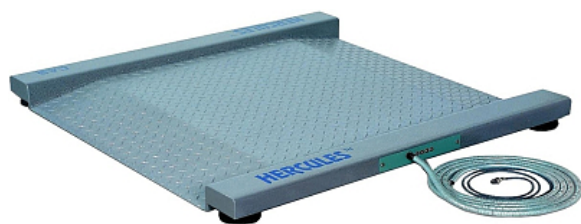

### Платформенные весы CAS R-600

**Цена с НДС: 93 470 руб.**

Артикул: **361678**

Есть в наличии

Гарантия	6 мес.
Страна-производитель	Ю. Корея
Наибольший предел взвешивания, кг	5000
Наименьший предел взвешивания, кг	40
Размер платформы, мм	1200x1500
Подключение, В	220
Мощность, кВт	220
Ширина, мм	1500
Глубина, мм	2000
Высота, мм	90
Вес (без упаковки), кг	190
Вес (с упаковкой), кг	209

Весы платформенные [CAS R-600](#) серии Hercules предназначены для взвешивания сырья и продукции на перерабатывающих предприятиях, складских комплексах и в транспортных компаниях. Модель оснащена тензометрическим типом измерения, усреднением показаний массы при нестабильной нагрузке и автоматической установкой нуля.

#### Технические характеристики:

- Платформа установлена на 4 тензометрических датчика
- Предел взвешивания: 4-600 кг
- Дискретность отсчета: 200 г
- Класс точности: средний
- Выборка массы тары из диапазона взвешивания
- Взвешивание в процентах
- Обнуление показаний в случае отклонения при пустой платформе
- Диагностика неисправностей
- Питание от сети или встроенного аккумулятора

#### Опционально доступно к заказу:

- Рама основания для монтажа в приямок

- Опорная рама с плавающей опорой (Pit frame swivel HFS) для работы при ударных нагрузениях
- Индикатор [CI-2001A](#)
- Релейные выходы для управления исполнительными устройствами
- Интерфейс RS-485
- Интерфейс TCP/IP
- Компараторный режим работы
- Счетный режим работы
- Беспроводная связь с компьютером
- Дополнительное табло (модели CD)
- Удлиненный кабель
- Класс защиты грузоприемного устройства: IP 67