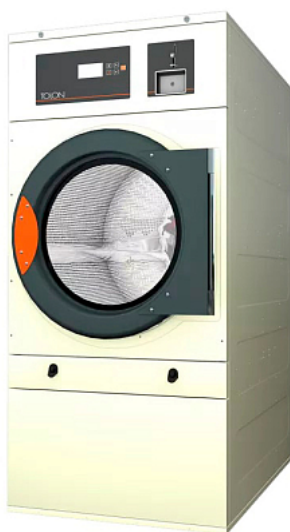

### Сушильная машина TOLON TRD 14

**Цена с НДС: 813 507 руб.**

Артикул: **102263**

Под заказ

Гарантия	12 мес.
Страна-производитель	Турция
Управление	электронное
Загрузка, кг	13.5
Объем барабана, л	270
Диаметр барабана, мм	750
Глубина барабана, мм	610
Вид нагрева	электро
Реверс	Да
Подключение, В	380
Мощность, кВт	18.67
Ширина, мм	785
Глубина, мм	989
Высота, мм	1694
Вес (без упаковки), кг	180
Вес (с упаковкой), кг	190

Сушильная машина [TOLON TRD 14](#) предназначена для сушки одежды, белья и тканей в прачечных, гостиничном бизнесе, сегмента HoReCa и в домашних условиях. Модель оснащена электронным управлением. Материал барабана - высококачественная нержавеющая сталь.

#### Технические характеристики:

- Мощность двигателя барабана: 0.37 кВт
- Мощность двигателя вентилятора: 0.25 кВт
- Мощность нагрева: 18 кВт
- Фильтрующая сетка: 0,3 мм
- Большая загрузочная дверь (открытие 180°)
- Прямой привод через редуктор, без шкива
- Выбор времени и температуры
- Реверс барабана: все модели предлагают обратный поворот барабана
- Простой и интуитивно понятный в использовании
- Радиальный контур воздушного потока

**Опционально доступно к заказу:**

- Контроль остаточной влажности
- Двойное стекло загрузочной дверцы
- Барабан из нержавеющей стали со смешанным аксиальным и радиальным потоком, перфорированные отверстия барабана
- Корпус из нержавеющей стали
- Передняя панель из нержавеющей стали
- Паровая батарея низкого давления
- Возможность перевесить дверцу загрузки
- Ворсовый фильтр с диаметром сетки 0,6 мм или 1,2 мм
- Упаковка в деревянную коробку
- Специальное напряжение
- Механический счетчик для монет / жетонов
- Электронный счетчик для монет