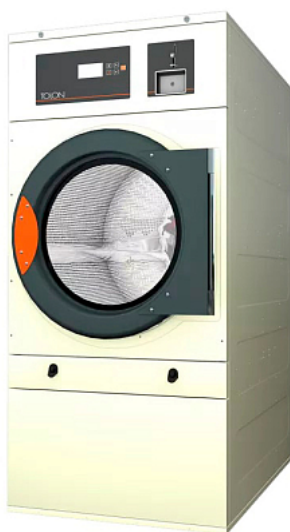

### Сушильная машина TOLON TRD 23

**Цена с НДС: 962 540 руб.**

Артикул: **745613**

Под заказ

Гарантия	12 мес.
Страна-производитель	Турция
Управление	электронное
Загрузка, кг	23
Объем барабана, л	460
Диаметр барабана, мм	855
Глубина барабана, мм	800
Вид нагрева	электро
Реверс	Да
Подключение, В	380
Мощность, кВт	24.97
Ширина, мм	890
Глубина, мм	1255
Высота, мм	1812
Вес (без упаковки), кг	210
Вес (с упаковкой), кг	230

Сушильная машина [TOLON TRD 23](#) предназначена для сушки одежды, белья и тканей в прачечных, гостиничном бизнесе, сегмента HoReCa и в домашних условиях. Модель оснащена электронным управлением. Материал барабана - высококачественная нержавеющая сталь.

#### Технические характеристики:

- Мощность двигателя барабана: 0.37 кВт
- Мощность двигателя вентилятора: 0.25 кВт
- Мощность нагрева: 18 кВт
- Фильтрующая сетка: 0,3 мм
- Большая загрузочная дверь (открытие 180°)
- Прямой привод через редуктор, без шкива
- Выбор времени и температуры
- Реверс барабана: все модели предлагают обратный поворот барабана
- Простой и интуитивно понятный в использовании
- Радиальный контур воздушного потока

**Опционально доступно к заказу:**

- Контроль остаточной влажности
- Двойное стекло загрузочной дверцы
- Барабан из нержавеющей стали со смешанным аксиальным и радиальным потоком, перфорированные отверстия барабана
- Корпус из нержавеющей стали
- Передняя панель из нержавеющей стали
- Паровая батарея низкого давления
- Возможность перевесить дверцу загрузки
- Ворсовый фильтр с диаметром сетки 0,6 мм или 1,2 мм
- Упаковка в деревянную коробку
- Специальное напряжение
- Механический счетчик для монет / жетонов
- Электронный счетчик для монет