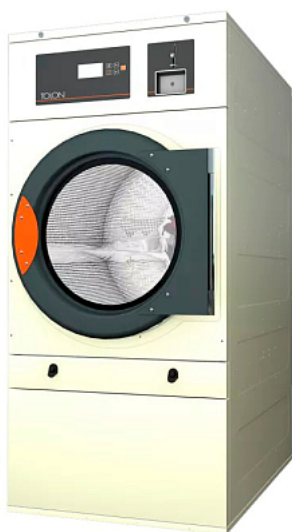

Коммерческое предложение от 30.06.2026

Сушильная машина TOLON TRD 23

Цена с НДС: 924 794 руб.

Артикул: **745613**

Под заказ

Гарантия	12 мес.
Страна-производитель	Турция
Управление	электронное
Загрузка, кг	23
Объем барабана, л	460
Диаметр барабана, мм	855
Глубина барабана, мм	800
Вид нагрева	электро
Реверс	Да
Подключение, В	380
Мощность, кВт	24.97
Ширина, мм	890
Глубина, мм	1255
Высота, мм	1812
Вес (без упаковки), кг	210
Вес (с упаковкой), кг	230

Сушильная машина [TOLON TRD 23](#) предназначена для сушки одежды, белья и тканей в прачечных, гостиничном бизнесе, сегмента HoReCa и в домашних условиях. Модель оснащена электронным управлением. Материал барабана - высококачественная нержавеющая сталь.

Технические характеристики:

- Мощность двигателя барабана: 0.37 кВт
- Мощность двигателя вентилятора: 0.25 кВт
- Мощность нагрева: 18 кВт
- Фильтрующая сетка: 0,3 мм
- Большая загрузочная дверь (открытие 180°)
- Прямой привод через редуктор, без шкива
- Выбор времени и температуры
- Реверс барабана: все модели предлагают обратный поворот барабана
- Простой и интуитивно понятный в использовании
- Радиальный контур воздушного потока

Опционально доступно к заказу:

- Контроль остаточной влажности
- Двойное стекло загрузочной дверцы
- Барабан из нержавеющей стали со смешанным аксиальным и радиальным потоком, перфорированные отверстия барабана
- Корпус из нержавеющей стали
- Передняя панель из нержавеющей стали
- Паровая батарея низкого давления
- Возможность перевесить дверцу загрузки
- Ворсовый фильтр с диаметром сетки 0,6 мм или 1,2 мм
- Упаковка в деревянную коробку
- Специальное напряжение
- Механический счетчик для монет / жетонов
- Электронный счетчик для монет