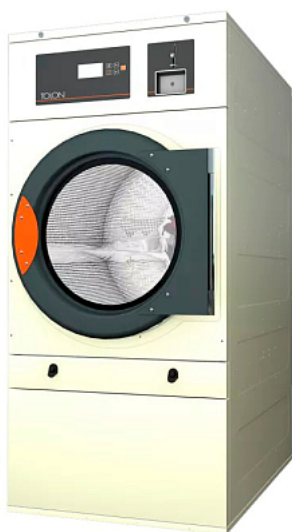

Коммерческое предложение от 30.06.2026

Сушильная машина TOLON TRD 16

Цена с НДС: 799 217 руб.

Артикул: **847010**

Под заказ

Гарантия	12 мес.
Страна-производитель	Турция
Управление	электронное
Загрузка, кг	16.5
Объем барабана, л	330
Диаметр барабана, мм	750
Глубина барабана, мм	746
Вид нагрева	электро
Реверс	Да
Подключение, В	380
Мощность, кВт	18.67
Ширина, мм	785
Глубина, мм	1125
Высота, мм	1694
Вес (без упаковки), кг	187
Вес (с упаковкой), кг	200

Сушильная машина [TOLON TRD 16](#) предназначена для сушки одежды, белья и тканей в прачечных, гостиничном бизнесе, сегмента HoReCa и в домашних условиях. Модель оснащена электронным управлением. Материал барабана - высококачественная нержавеющая сталь.

Технические характеристики:

- Мощность двигателя барабана: 0.37 кВт
- Мощность двигателя вентилятора: 0.25 кВт
- Мощность нагрева: 18 кВт
- Фильтрующая сетка: 0,3 мм
- Большая загрузочная дверь (открытие 180°)
- Прямой привод через редуктор, без шкива
- Выбор времени и температуры
- Реверс барабана: все модели предлагают обратный поворот барабана
- Простой и интуитивно понятный в использовании
- Радиальный контур воздушного потока