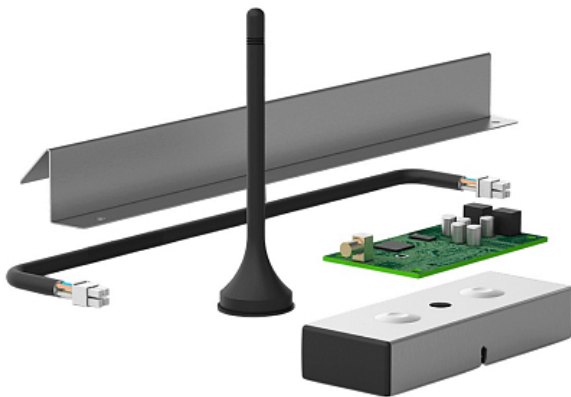

Коммерческое предложение от 19.04.2026

Комплект подключения к сети Wi-Fi UNOX XEC016

Цена с НДС: 55 202 руб.

Артикул: **826088**

Под заказ

Страна-производитель

Италия

Назначение

Для пароконвектоматов и конвекционных печей

Тип

Комплект подключения к сети

Комплект [UNOX XEC016](#) используется совместно с пароконвектоматами серии CHEFTOP & BAKERTOP MIND.Maps BIG на предприятиях общественного питания, торговли и пищевых производствах для подключения оборудования к сети Wi-Fi.