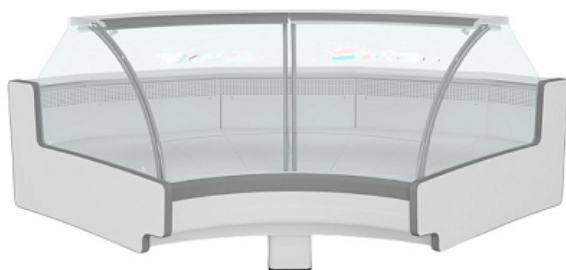

Коммерческое предложение от 03.05.2026

Витрина холодильная Brandford AURORA Slim SQ PLUG-IN Закрытый угол 90
(встроенный агрегат)

Цена с НДС: 507 790 руб.

Артикул: **205485**

Под заказ

Гарантия	12 мес.
Страна-производитель	Россия
Температурный режим, °C	от 1 до 10
Холодильный агрегат	встроенный
Тип охлаждения	динамическое
Охлаждаемая площадь, м ²	0.9
Угловая	Да
Тип	холодильная
Форма стекла	Прямое
Подключение, В	220
Мощность, кВт	0.04
Ширина, мм	1780
Глубина, мм	1075
Высота, мм	1210
Вес (без упаковки), кг	80
Вес (с упаковкой), кг	120

Холодильная витрина [Brandford AURORA Slim SQ PLUG-IN](#) используется для демонстрационной выкладки, охлаждения и кратковременного хранения гастрономических товаров на предприятиях общественного питания и торговли. Модель оснащена контроллером, опорами, поддонами и светодиодной подсветкой. Материал рабочей поверхности и поддонов - высококачественная нержавеющая сталь.

Технические характеристики:

- [Динамическое охлаждение](#)
- Длина витрины с боковинами: 1860 мм
- Объем загрузки: 0.13 м³
- Глубина выкладки: 800 мм
- Энергопотребление в сутки: 0.98 кВт
- Хладагент: R404a

- Холодопроизводительность: 0.47 кВт
- Температурный режим окр. среды: +25 °С
- Влажность окр. среды: 60%
- Инновационный испаритель Sest, Италия
- Энергосберегающее светодиодное освещение внутреннего объёма
- Закалённое стекло на гидролифтах
- Принудительная циркуляция воздуха
- На опорах
- Фронтальные цветные панели, выбор цвета внутреннего кабинета
- Без боковин
- Цвет:
 - RAL 1013 - бежевый
 - RAL 1023 - желтый
 - RAL 2004 - оранжевый
 - RAL 3020 - бордовый
 - RAL 5010 - синий
 - RAL 6018 - зеленый
 - RAL 7011 - темно-серый
 - RAL 7040 - светло-серый
 - RAL 8017 - коричневый
 - RAL 9005 - черный
 - RAL 9016 - белый