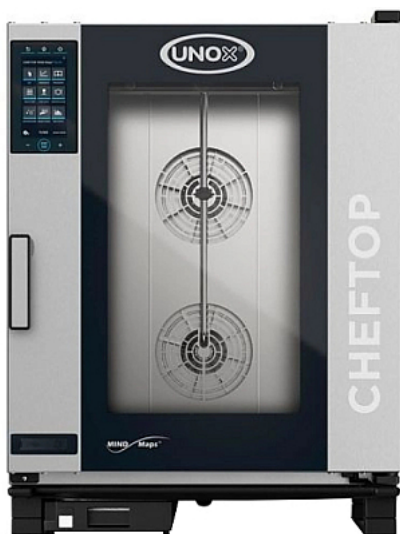

Коммерческое предложение от 19.04.2026

Пароконвектомат UNOX XEVC-1011-GPLM газ (левая дверь)

Цена с НДС: 1 022 410 руб.

Артикул: **928711**

Под заказ

Гарантия	12 мес.
Страна-производитель	Италия
Способ образования пара	инжектор
Количество уровней	10
Тип подключения	газ
Тип gastronorm/противня	GN 1/1
Панель управления	Touch Screen
Температурный режим, °C	от 30 до 260
Управление	электронное
Автоматическая мойка	Есть
Подключение, В	220
Ширина, мм	750
Глубина, мм	783
Высота, мм	1010
Вес (без упаковки), кг	116
Вес (с упаковкой), кг	121

Пароконвектомат [UNOX XEVC-1011-GPLM](#) предназначен для приготовления различных блюд, выпечки хлебобулочных и кондитерских изделий на предприятиях общественного питания, торговли и пищевых производствах. Модель оснащена панелью управления PLUS, датчиком-термощупом, светодиодной подсветкой и левым открыванием двери. Материал камеры - высококачественная нержавеющая сталь [AISI 304](#), направляющие - нержавеющая сталь.