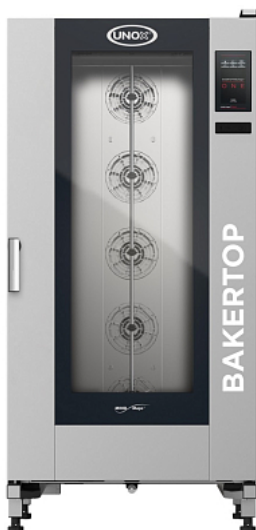

Коммерческое предложение от 22.04.2026

Печь конвекционная UNOX XEBL-16EU-E1LS (левая дверь)

Цена с НДС: 804 171 руб.

Артикул: **878676**

Под заказ

Гарантия	12 мес.
Страна-производитель	Италия
Количество уровней	16
Тип подключения	электричество
Тип габаритности/противня	600x400 мм
Расстояние между уровнями, мм	80
Панель управления	Touch Screen
Температурный режим, °C	от 30 до 260 °C
Управление	электронное
Автоматическая мойка	Есть
Подключение, В	380
Мощность, кВт	29.3
Ширина, мм	892
Глубина, мм	1018
Высота, мм	1875
Вес (без упаковки), кг	262
Вес (с упаковкой), кг	268

Конвекционная печь [UNOX XEBL-16EU-E1LS](#) используется для приготовления различных блюд, выпечки хлебобулочных и кондитерских изделий на предприятиях общественного питания, торговли и пищевых производствах. Модель оснащена панелью управления ONE, USB-портом, LED подсветкой, 5 вентиляторами и левой дверью. Материал камеры - высококачественная нержавеющая сталь, материал двери - двойной стеклопакет.

В комплекте вкатная тележка на 16 уровней 600x400 мм.

Технические характеристики:

- Возможность создания и сохранения программ в памяти (384 ячейки для программ)
- Технология Mind Maps: сохранение программ готовки в виде графиков
- Функция Delta T
- Система самодиагностики
- 2 скорости вентилятора
- Усиленная конструкция двери