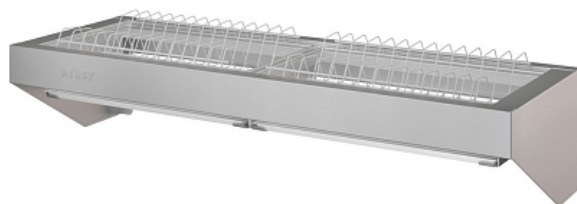

Коммерческое предложение от 09.05.2026

Полка кухонная для тарелок АТЕSY ПКТ-Б-920.320-02 (ПКТ-900-Э)

Цена с НДС: 5 728 руб.

Артикул: **760913**

Есть в наличии

Страна-производитель	Россия
Количество уровней	1
Разновидность	для посуды
Ширина, мм	920
Глубина, мм	340
Высота, мм	200
Вес (без упаковки), кг	5
Вес (с упаковкой), кг	5.4

Кухонная полка [АТЕSY ПКТ-Б-920.320-02 \(ПКТ-900-Э\)](#) серии Бюджет используется на предприятиях общественного питания, торговли и пищевых производствах для хранения и сушки в естественных условиях тарелок различного диаметра. Полка оснащена съемной кассетой и поддоном для сбора жидкости. Материал изготовления - оцинкованная сталь, материал прутка - крашеная сталь.

Технические характеристики:

- Вместимость: 26 тарелок
- Все кромки имеют подгиб, что полностью исключает получение травмы персоналом при сборке, эксплуатации и санитарной обработке полки

Цена, указанная в данном коммерческом предложении, действительна 1 день.