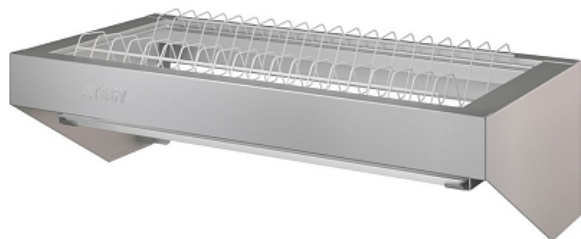

Коммерческое предложение от 09.05.2026

Полка кухонная для тарелок АТЕSY ПКТ-Б-650.320-02 (ПКТ-650-Э)

Цена с НДС: 5 176 руб.

Артикул: **668562**

Есть в наличии

Страна-производитель	Россия
Количество уровней	1
Разновидность	для посуды
Ширина, мм	670
Глубина, мм	340
Высота, мм	200
Вес (без упаковки), кг	3.5
Вес (с упаковкой), кг	3.8

Кухонная полка [АТЕSY ПКТ-Б-650.320-02 \(ПКТ-650-Э\)](#) серии Бюджет используется на предприятиях общественного питания, торговли и пищевых производствах для хранения и сушки в естественных условиях тарелок различного диаметра. Полка оснащена съемной кассетой и поддоном для сбора жидкости. Материал изготовления - оцинкованная сталь, материал прутка - крашеная сталь.

Технические характеристики:

- Вместимость: 19 тарелок
- Все кромки имеют подгиб, что полностью исключает получение травмы персоналом при сборке, эксплуатации и санитарной обработке полки

Цена, указанная в данном коммерческом предложении, действительна 1 день.