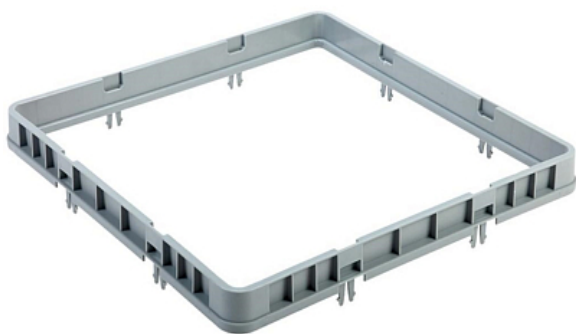

Коммерческое предложение от 30.04.2026

Секция дополнительная закрытая NORMA для кассеты без ячеек 500x500

Цена с НДС: 1 023 руб.

Артикул: **762341**

Есть в наличии

Гарантия	6 мес.
Страна-производитель	Китай
Размер кассеты, мм	500x500
Тип	надставка для кассет
Ширина, мм	500
Глубина, мм	500
Высота, мм	75
Вес (без упаковки), кг	0.42
Вес (с упаковкой), кг	0.54

Секция **NORMA** используется совместно с кассетой без ячеек для мойки посуды в посудомоечной машине на предприятиях общественного питания, торговли и пищевых производствах. Модель с закрытыми внешними стенками и без ячеек. Материал изделия - пластик.