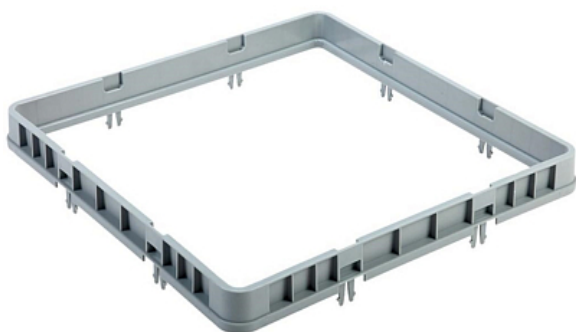

Коммерческое предложение от 16.06.2026

Секция дополнительная закрытая NORMA для кассеты без ячеек 500x500

Цена с НДС: 1 002 руб.

Артикул: **762341**

Есть в наличии

Гарантия	6 мес.
Страна-производитель	Китай
Размер кассеты, мм	500x500
Тип	надставка для кассет
Ширина, мм	500
Глубина, мм	500
Высота, мм	75
Вес (без упаковки), кг	0.42
Вес (с упаковкой), кг	0.54

Секция **NORMA** используется совместно с кассетой без ячеек для мойки посуды в посудомоечной машине на предприятиях общественного питания, торговли и пищевых производствах. Модель с закрытыми внешними стенками и без ячеек. Материал изделия - пластик.