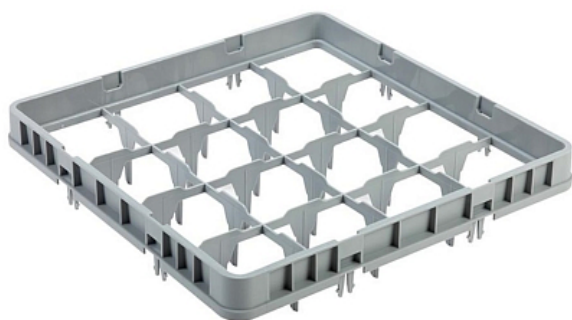

Коммерческое предложение от 11.05.2026

Секция дополнительная закрытая NORMA для кассеты 16 ячеек E2 500x500x75

Цена с НДС: 1 127 руб.

Артикул: **385524**

Есть в наличии

Гарантия	6 мес.
Страна-производитель	Китай
Размер кассеты, мм	500x500
Тип	надставка для кассет
Ширина, мм	500
Глубина, мм	500
Высота, мм	75
Вес (без упаковки), кг	0.6
Вес (с упаковкой), кг	0.7

Секция [NORMA](#) используется совместно с кассетой [16 ячеек 500x500](#) для мойки посуды в посудомоечной машине на предприятиях общественного питания, торговли и пищевых производствах. Модель с закрытыми внешними стенками. Материал изделия - пластик.