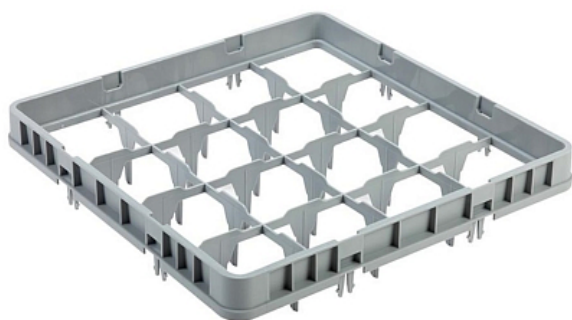

## Коммерческое предложение от 01.07.2026

Секция дополнительная закрытая NORMA для кассеты 16 ячеек E2 500x500x75

**Цена с НДС: 1 185 руб.**

Артикул: **385524**

Есть в наличии

Гарантия	6 мес.
Страна-производитель	Китай
Размер кассеты, мм	500x500
Тип	надставка для кассет
Ширина, мм	500
Глубина, мм	500
Высота, мм	75
Вес (без упаковки), кг	0.6
Вес (с упаковкой), кг	0.7

Секция [NORMA](#) используется совместно с кассетой [16 ячеек 500x500](#) для мойки посуды в посудомоечной машине на предприятиях общественного питания, торговли и пищевых производствах. Модель с закрытыми внешними стенками. Материал изделия - пластик.