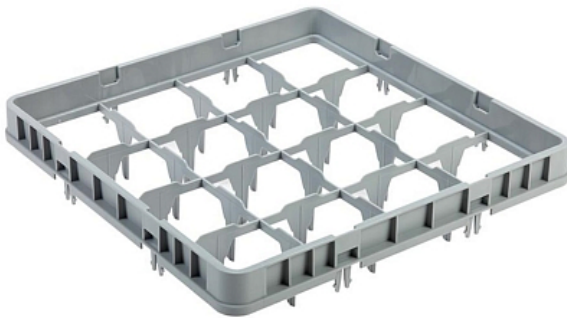

## Коммерческое предложение от 02.05.2026

Секция дополнительная закрытая NORMA для кассеты 16 ячеек E1 500x500

**Цена с НДС: 1 167 руб.**

Артикул: **855697**

Есть в наличии

Гарантия	6 мес.
Страна-производитель	Китай
Размер кассеты, мм	500x500
Тип	надставка для кассет
Ширина, мм	500
Глубина, мм	500
Высота, мм	120
Вес (без упаковки), кг	0.63
Вес (с упаковкой), кг	0.73

Секция [NORMA](#) используется совместно с кассетой [16 ячеек 500x500](#) для мойки посуды в посудомоечной машине на предприятиях общественного питания, торговли и пищевых производствах. Модель с закрытыми внешними стенками. Материал изделия - пластик.