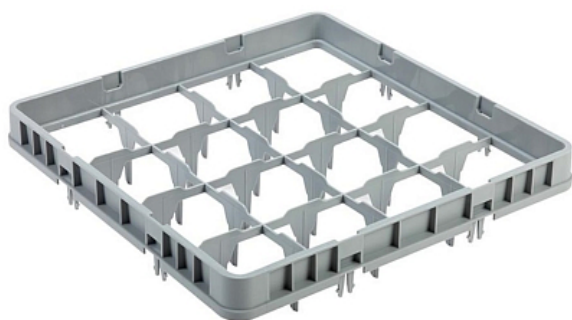

Коммерческое предложение от 01.07.2026

Секция дополнительная закрытая NORMA для кассеты 16 ячеек E1 500x500

Цена с НДС: 1 221 руб.

Артикул: **855697**

Есть в наличии

Гарантия	6 мес.
Страна-производитель	Китай
Размер кассеты, мм	500x500
Тип	надставка для кассет
Ширина, мм	500
Глубина, мм	500
Высота, мм	120
Вес (без упаковки), кг	0.63
Вес (с упаковкой), кг	0.73

Секция [NORMA](#) используется совместно с кассетой [16 ячеек 500x500](#) для мойки посуды в посудомоечной машине на предприятиях общественного питания, торговли и пищевых производствах. Модель с закрытыми внешними стенками. Материал изделия - пластик.