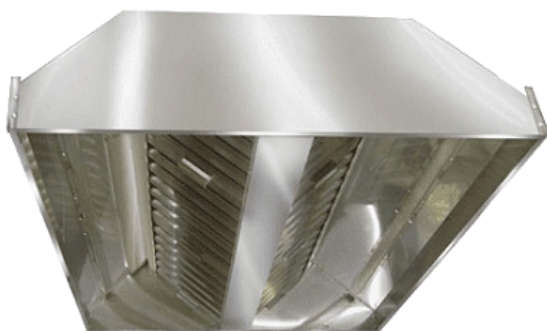

### Зонт вытяжной ITERMA ЗВЦ-1600x1600x350

**Цена с НДС: 66 681 руб.**

Артикул: **745065**

Под заказ

Гарантия	12 мес.
Страна-производитель	Россия
Тип установки	островной
Тип	вытяжной
Ширина, мм	1600
Глубина, мм	1600
Высота, мм	350
Вес (без упаковки), кг	79
Вес (с упаковкой), кг	85

Зонт вытяжной [ITERMA ЗВЦ-1600x1600x350](#) предназначен для установки в ресторанах, столовых, пищеблоках и пекарнях. Оборудование размещают над плитами и пекарскими шкафами, жарочными поверхностями, грилями и макаронварками.

Разогретый воздух, насыщенный парами масла, всасывается в зонт, при прохождении сквозь фильтр он ударяется о стенки фильтра, имеющего лабиринтную систему, вследствие температурного перепада масло конденсируется и отделяется от воздуха.