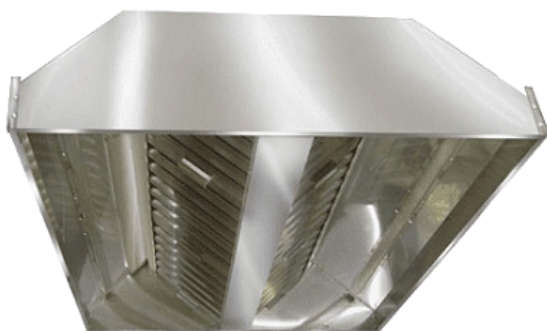

### Зонт вытяжной ITERMA ЗВЦ-1600x1600x350

**Цена с НДС: 67 097 руб.**

Артикул: **745065**

Под заказ

Гарантия	12 мес.
Страна-производитель	Россия
Тип установки	островной
Тип	вытяжной
Ширина, мм	1600
Глубина, мм	1600
Высота, мм	350
Вес (без упаковки), кг	79
Вес (с упаковкой), кг	85

Зонт вытяжной [ITERMA ЗВЦ-1600x1600x350](#) предназначен для установки в ресторанах, столовых, пищеблоках и пекарнях. Оборудование размещают над плитами и пекарскими шкафами, жарочными поверхностями, грилями и макаронварками.

Разогретый воздух, насыщенный парами масла, всасывается в зонт, при прохождении сквозь фильтр он ударяется о стенки фильтра, имеющего лабиринтную систему, вследствие температурного перепада масло конденсируется и отделяется от воздуха.