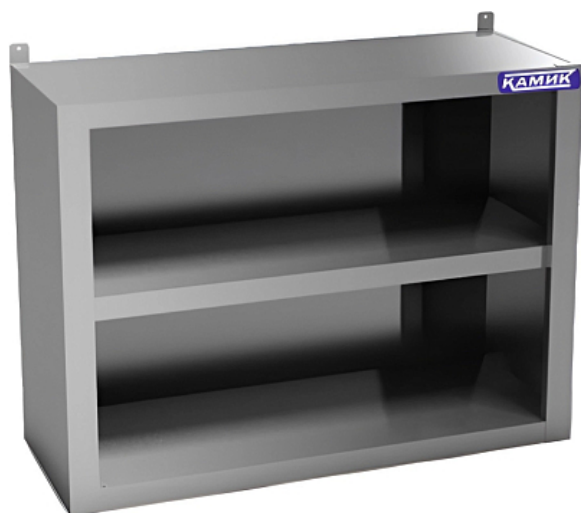

Коммерческое предложение от 10.05.2026

Полка настенная без дверей КАМИК ПН-ш-341035

Цена с НДС: 32 461 руб.

Артикул: **385222**

Под заказ

Страна-производитель	Россия
Количество уровней	2
Исполнение	сплошная
Разновидность	полуоткрытая
Ширина, мм	1000
Глубина, мм	400
Высота, мм	600
Вес (без упаковки), кг	16
Вес (с упаковкой), кг	18

Полка настенная [КАМИК ПН-ш-341035](#) используется для хранения, посуды, инвентаря и сухих продуктов на предприятиях общественного питания, торговли и пищевых производствах. Модель оснащена внутренней сплошной полкой. Материал каркаса и задней стенки - высококачественная нержавеющая сталь [AISI 430](#), материал полки - высококачественная нержавеющая сталь [AISI 304](#).