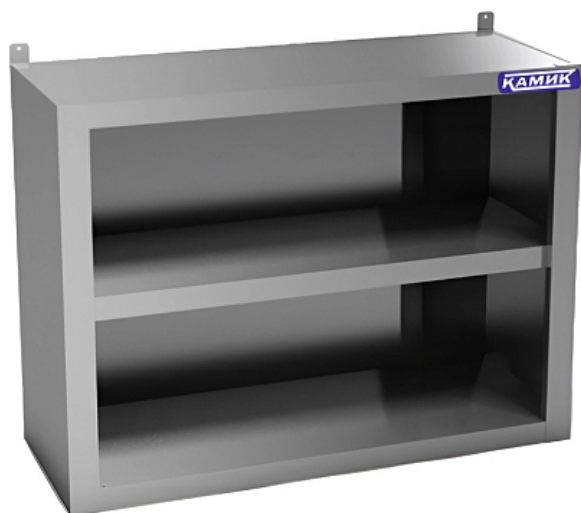

Коммерческое предложение от 10.05.2026

Полка настенная без дверей КАМИК ПН-ш-341235

Цена с НДС: 37 465 руб.

Артикул: **370949**

Под заказ

Страна-производитель	Россия
Количество уровней	2
Исполнение	сплошная
Разновидность	полуоткрытая
Ширина, мм	1200
Глубина, мм	400
Высота, мм	600
Вес (без упаковки), кг	17
Вес (с упаковкой), кг	19

Полка настенная [КАМИК ПН-ш-341235](#) используется для хранения, посуды, инвентаря и сухих продуктов на предприятиях общественного питания, торговли и пищевых производствах. Модель оснащена внутренней сплошной полкой. Материал каркаса и задней стенки - высококачественная нержавеющая сталь [AISI 430](#), материал полки - высококачественная нержавеющая сталь [AISI 304](#).