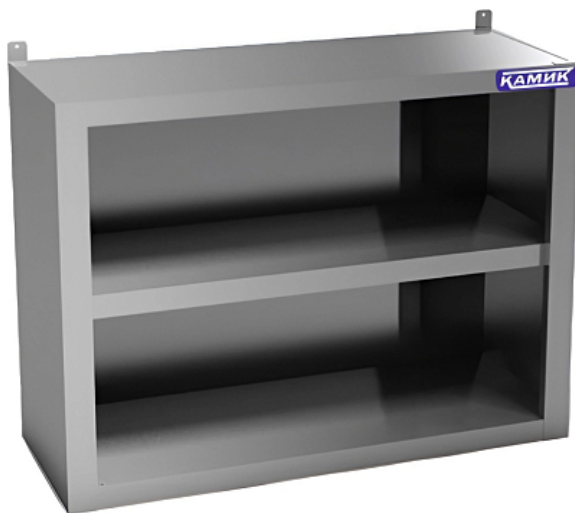

Коммерческое предложение от 05.07.2026

Полка настенная без дверей КАМИК ПН-ш-342035

Цена с НДС: 56 838 руб.

Артикул: **304304**

Под заказ

Страна-производитель	Россия
Количество уровней	2
Исполнение	сплошная
Разновидность	полуоткрытая
Ширина, мм	2000
Глубина, мм	400
Высота, мм	600
Вес (без упаковки), кг	22
Вес (с упаковкой), кг	24

Полка настенная [КАМИК ПН-ш-342035](#) используется для хранения, посуды, инвентаря и сухих продуктов на предприятиях общественного питания, торговли и пищевых производствах. Модель оснащена внутренней сплошной полкой. Материал каркаса и задней стенки - высококачественная нержавеющая сталь [AISI 304](#).