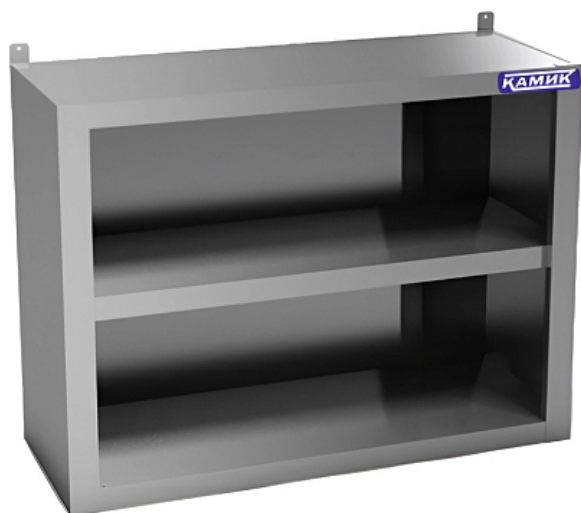

### Полка настенная без дверей КАМИК ПН-ш-340935

**Цена с НДС: 30 025 руб.**

Артикул: **202888**

Под заказ

Страна-производитель	Россия
Количество уровней	2
Исполнение	сплошная
Разновидность	полуоткрытая
Ширина, мм	900
Глубина, мм	400
Высота, мм	600
Вес (без упаковки), кг	15
Вес (с упаковкой), кг	17

Полка настенная [КАМИК ПН-ш-340935](#) используется для хранения, посуды, инвентаря и сухих продуктов на предприятиях общественного питания, торговли и пищевых производствах. Модель оснащена внутренней сплошной полкой. Материал каркаса и задней стенки - высококачественная нержавеющая сталь [AISI 304](#).