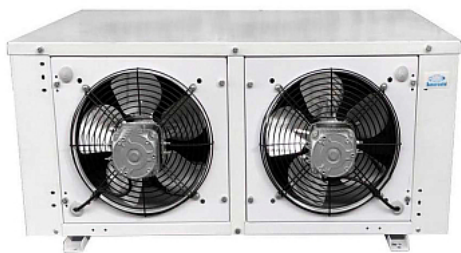

Коммерческое предложение от 30.06.2026

Сплит-система низкотемпературная Intercold LCM-210 FT Evolution

Цена с НДС: 123 141 руб.

Артикул: **892802**

Под заказ

Гарантия	12 мес.
Страна-производитель	Россия
Температурный режим, °C	от -25 до -15
Хладагент	R404
Холодопроизводительность, Вт	1364
Объем холодильной камеры, м ³	12от 3.9 до 12
Тип	низкотемпературная
Подключение, В	220
Мощность, кВт	1.12
Вес (без упаковки), кг	129
Вес (с упаковкой), кг	149

Низкотемпературная сплит-система [Intercold LCM-210 FT](#) используется на предприятиях общественного питания, торговли и пищевых производствах для охлаждения и поддержания необходимой температуры в холодильных камерах. Оборудование состоит из наружного и внутреннего блока. Модель оснащена пультом дистанционного управления, компрессором, микроканальным конденсатором, осевым вентилятором обдува конденсатора, пластинчато-трубчатый конденсатором, щитом управления с контроллером и силовой частью. Материал корпуса - окрашенная оцинкованная сталь, материал воздухоохладителя - алюминий.

Технические характеристики:

- Температурный режим: от -25 до -15 °C
- Хладагент: R404a
- Тип запуска: прямой
- Ток max: 10.75 А
- Тип оттайки: автоматический
- Мощность оттайки: 1.2 кВт
- Конденсатор:
 - Конденсатор: ПТТО
 - Мощность вентилятора: 0,14 кВт
 - Диаметр крыльчатки: 2x250 мм
 - Расход воздуха: 1200 м3/ч
- Воздухоохладитель:
 - Материал корпуса: алюминий
 - Мощность вентилятора: 0,14 кВт

- Диаметр крыльчатки: 250 мм
- Количество вентиляторов: 2 шт
- Расход воздуха: 1200 м3/ч
- Шаг ребер: 4,2 мм
- Дальность струи: 7* м
- Воздухоохладитель с корпусом из алюминия с установленными ТЭНами и вентиляторами