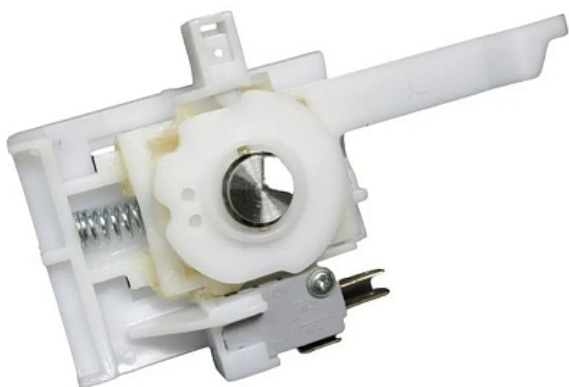

## Коммерческое предложение от 18.06.2026

Направляющая фиксатора Kocateq WFUltra80 left slideway (левая, SP1414)

**Цена: 2 687 руб.**

Артикул: **507104**

Есть в наличии

Страна-производитель	Ю. Корея
Ширина, мм	140
Глубина, мм	80

Направляющая фиксатора левая **Kocateq WFUltra80 left slideway (SP1414)** подходит для соковыжималки [WF Ultra 80](#).

Цена, указанная в данном коммерческом предложении, действительна 1 день.