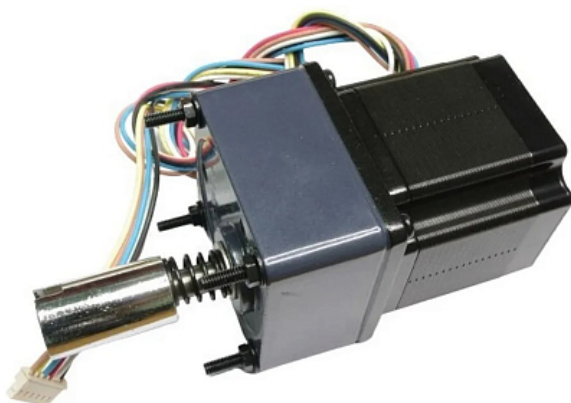

Коммерческое предложение от 21.04.2026

Мотор-двигатель Kocateq EPCV 6.5/38 conveyor drive motor

Цена: 29 389 руб.

Артикул: **961455**

Под заказ

Страна-производитель	Ю. Корея
Ширина, мм	140
Глубина, мм	60
Высота, мм	60

Мотор-двигатель **Kocateq EPCV 6.5/38 conveyor drive motor** подходит для конвейерной печи [EPCV 6.5/38](#).

Технические характеристики:

- Маркировка производителя: ML23HS8L6060-02 61048096

Цена, указанная в данном коммерческом предложении, действительна 1 день.