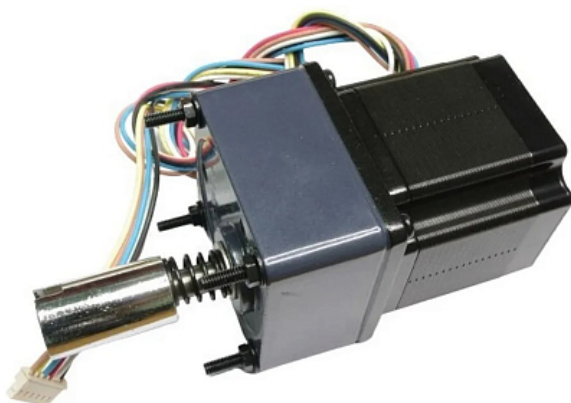

Коммерческое предложение от 22.04.2026

Мотор-двигатель Kocateq EPCV 6.5/38 conveyor drive motor

Цена: 29 389 руб.

Артикул: **961455**

Под заказ

Страна-производитель	Ю. Корея
Ширина, мм	140
Глубина, мм	60
Высота, мм	60

Мотор-двигатель **Kocateq EPCV 6.5/38 conveyor drive motor** подходит для конвейерной печи [EPCV 6.5/38](#).

Технические характеристики:

- Маркировка производителя: ML23HS8L6060-02 61048096

Цена, указанная в данном коммерческом предложении, действительна 1 день.