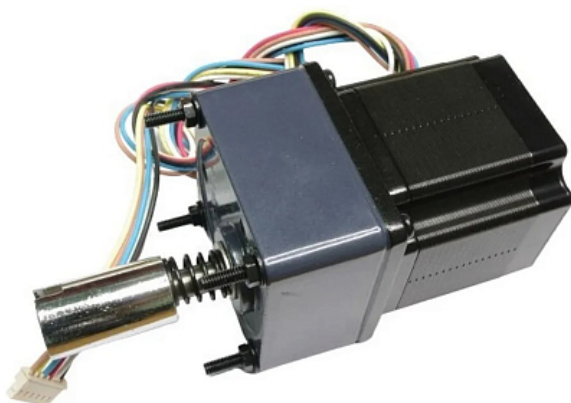

Коммерческое предложение от 17.06.2026

Мотор-двигатель Kocateq EPCV 6.5/38 conveyor drive motor

Цена: 27 738 руб.

Артикул: **961455**

Под заказ

Страна-производитель	Ю. Корея
Ширина, мм	140
Глубина, мм	60
Высота, мм	60

Мотор-двигатель **Kocateq EPCV 6.5/38 conveyor drive motor** подходит для конвейерной печи [EPCV 6.5/38](#).

Технические характеристики:

- Маркировка производителя: ML23HS8L6060-02 61048096

Цена, указанная в данном коммерческом предложении, действительна 1 день.