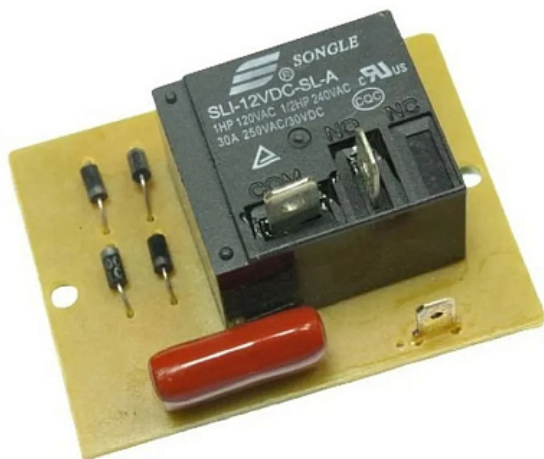

Коммерческое предложение от 11.05.2026

Реле Kocateq WBLuxe relay (1 relay)

Цена: 1 180 руб.

Артикул: **702851**

Под заказ

| | |
|----------------------|----------|
| Страна-производитель | Ю. Корея |
| Ширина, мм | 60 |
| Глубина, мм | 45 |

Реле Kocateq WBLuxe relay подходит к электрокипяtilьникам [серии WB Luxe](#).

Технические характеристики:

- Маркировка производителя: S2428 JZ-01331

Цена, указанная в данном коммерческом предложении, действительна 1 день.