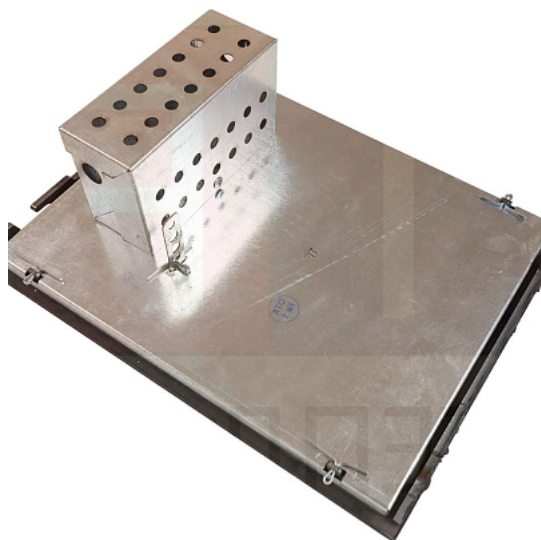

Коммерческое предложение от 11.05.2026

Конфорка ATESY ЛК 9.25.350.000 для плиты Традиция (аналог)

Цена: 5 650 руб.

Артикул: **706625**

Под заказ

Страна-производитель	Россия
Подключение, В	220
Мощность, кВт	2.5
Ширина, мм	420
Глубина, мм	288
Вес (без упаковки), кг	12
Вес (с упаковкой), кг	12.5

Конфорка **ATESY ЛК 9.25.350.000** подходит для плит ATESY серии Традиция ЭПШЧ-9-4-16, ЭПШЧ-9-4-16-01, ЭПШЧ-9-6-23, ЭПЧ-9-2-6, ЭПЧ-9-4-12, ЭПЧ-9-6-17

Технические характеристики:

- Аналог
- Артикул производителя: ЛК 9.25.350.000
- Нагревательный элемент: 2 ТЭНа
- Площадь рабочей поверхности: 0.12 м² (420x288 мм ±3 мм)
- Температура рабочей поверхности: не менее 400 °С
- Рабочие режимы нагрева: "слабый", "средний", "сильный"