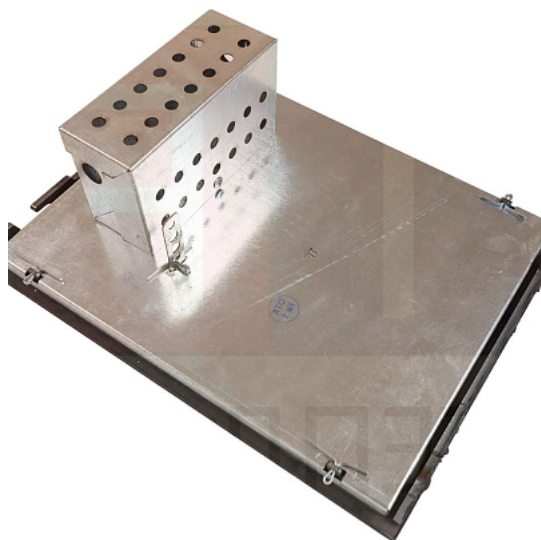

Коммерческое предложение от 08.07.2026

Конфорка ATESY ЛК 9.25.350.000 для плиты Традиция (аналог)

Цена: 5 650 руб.

Артикул: **706625**

Под заказ

Страна-производитель	Россия
Подключение, В	220
Мощность, кВт	2.5
Ширина, мм	420
Глубина, мм	288
Вес (без упаковки), кг	12
Вес (с упаковкой), кг	12.5

Конфорка **ATESY ЛК 9.25.350.000** подходит для плит ATESY серии Традиция ЭПШЧ-9-4-16, ЭПШЧ-9-4-16-01, ЭПШЧ-9-6-23, ЭПЧ-9-2-6, ЭПЧ-9-4-12, ЭПЧ-9-6-17

Технические характеристики:

- Аналог
- Артикул производителя: ЛК 9.25.350.000
- Нагревательный элемент: 2 ТЭНа
- Площадь рабочей поверхности: 0.12 м² (420x288 мм ±3 мм)
- Температура рабочей поверхности: не менее 400 °С
- Рабочие режимы нагрева: "слабый", "средний", "сильный"